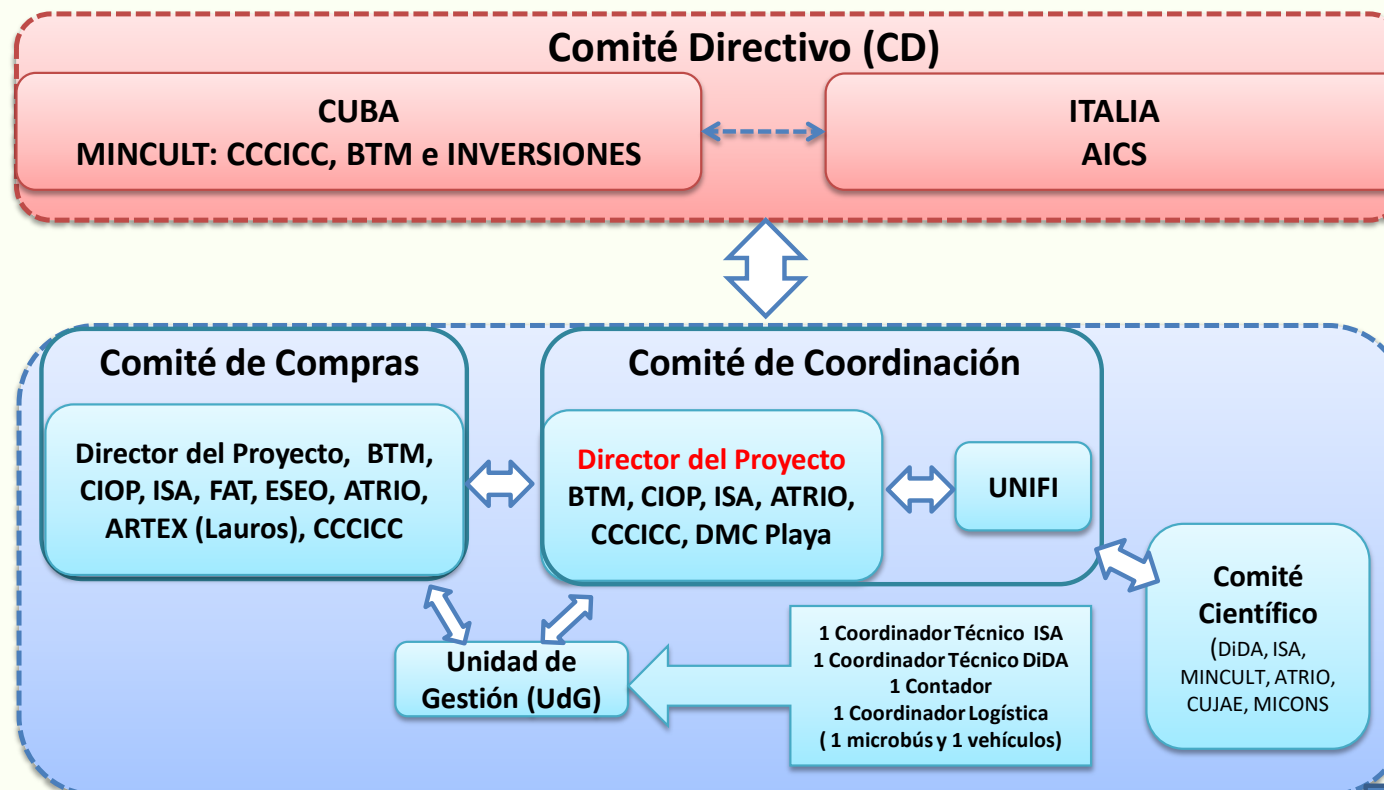

Que no baje el telón!

Conservación, Gestión y Valorización del patrimonio cultural del ISA

ESTRUCTURA PARA LA GESTIÓN DEL PROYECTO

Nota: El Director de Proyecto deberá ser aprobado en Comisión de Cuadros MINCULT y MINCEX