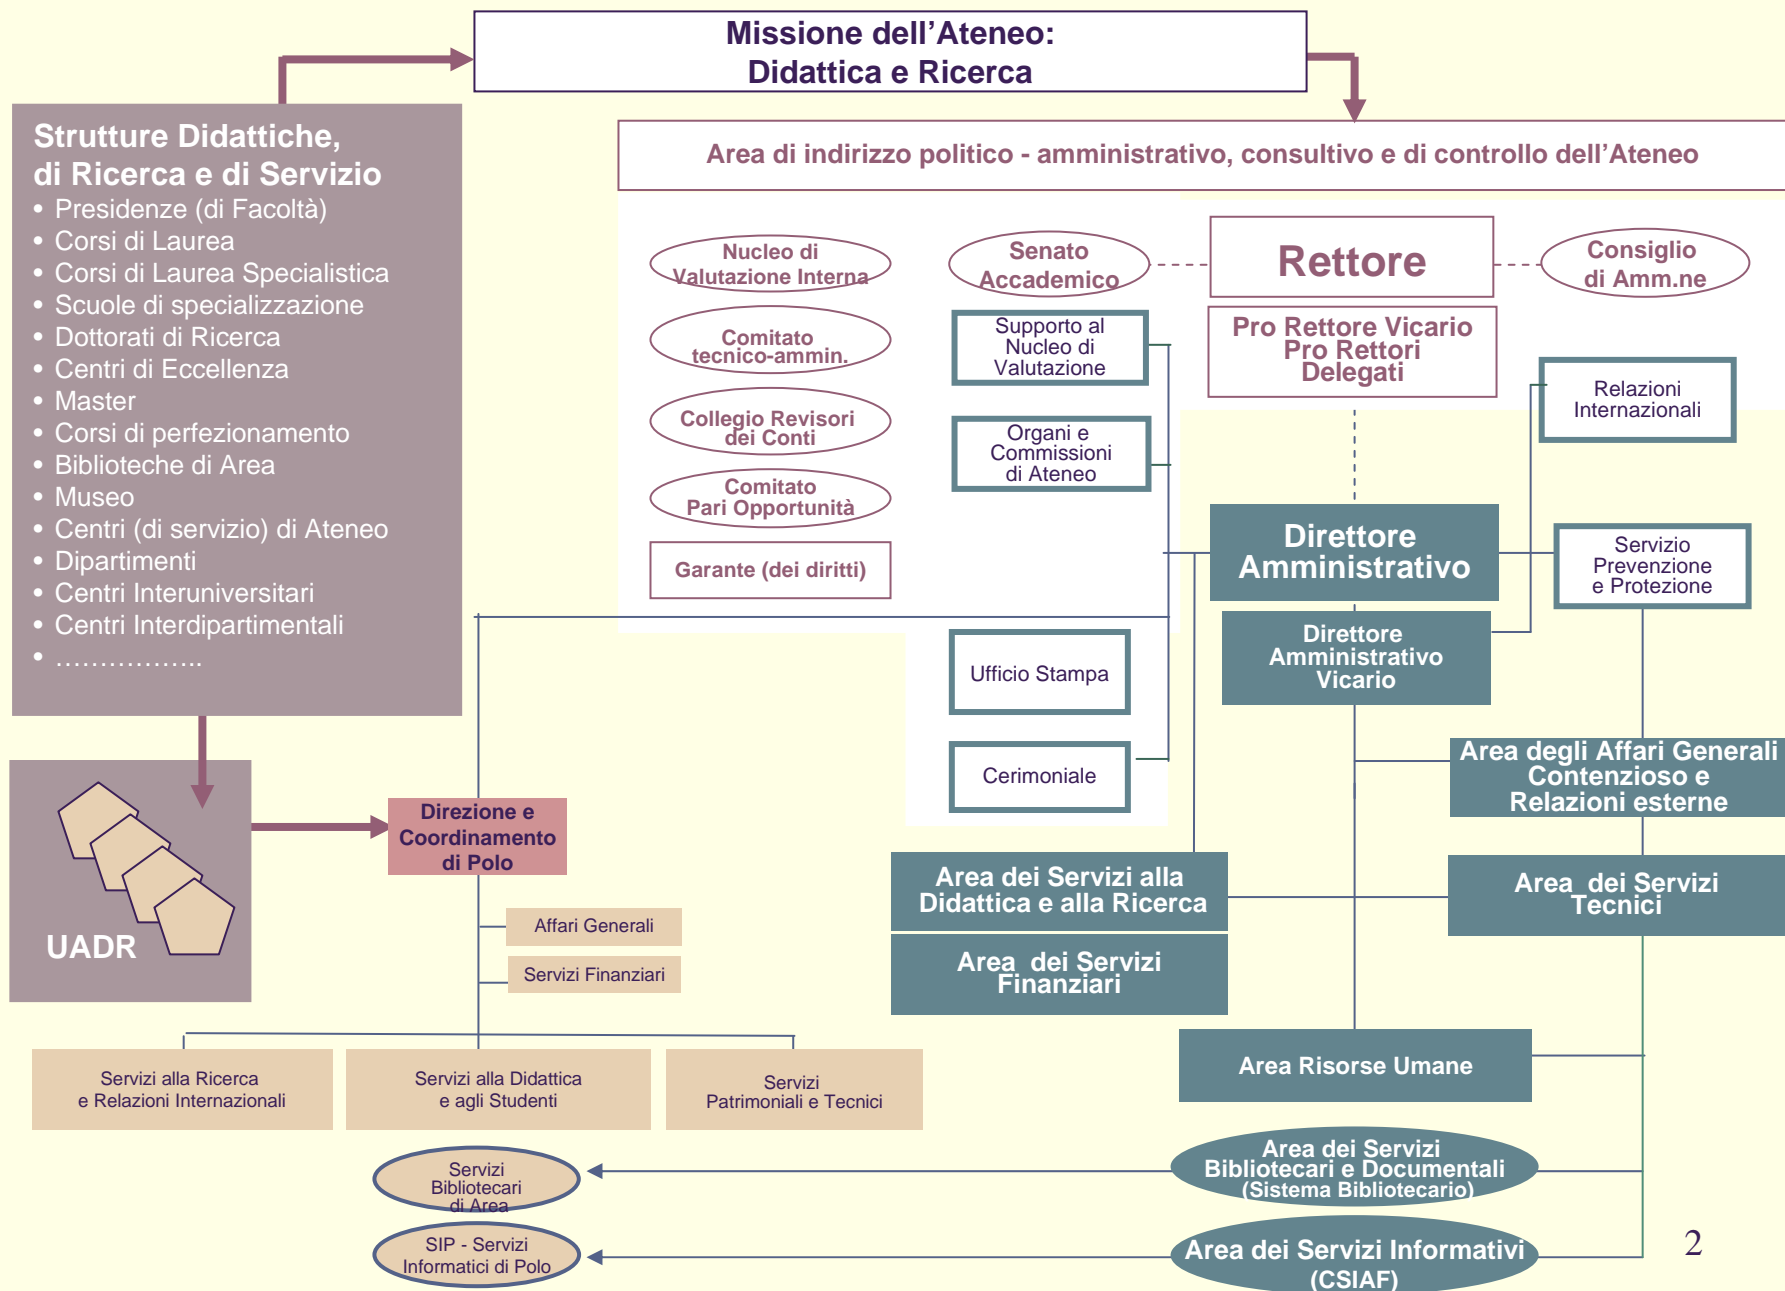

Struttura organizzativa dell'ateneo

Organigramma attuale

Link ai decreti di organizzazione: <http://www.unifi.it/CMpro-v-p-2649.html>

1 febbraio 2010

Organigramma della Struttura Organizzativa dell'Ateneo

Area di indirizzo politico-amministrativo, consultivo e di controllo dell'Ateneo

Uffici in staff al Direttore Amministrativo Vicario

Area degli Affari Generali, Contenzioso e Relazioni Esterne

Area dei Servizi alla Didattica e alla Ricerca

Area Servizi Finanziari

Area Risorse Umane

Area Servizi Tecnici *

Area dei Servizi bibliotecari e documentali di Ateneo

Sistema bibliotecario di Ateneo (SBA)

Museo di Storia Naturale

Area dei Servizi Informativi (CSIAF)

Polo Biomedico e Tecnologico

* Da definire

Polo Biomedico e Tecnologico

Strutture afferenti di didattica e di ricerca

Presidenze	segretari amministrativi
Farmacia	Orsitto Antonio
Medicina	Galardi Antonella
Ingegneria	Falugiani Carla
Dipartimenti	segretari amministrativi
Anatomia, Istologia e Medicina Legale	Fabrini Bianca Maria
Area Critica Medico Chirurgica	Vacca Cinzia
Elettronica e Telecomunicazioni	Cucchi Maria Grazia
Energetica "Sergio Stecco"	Manattini Daniela
Farmacologia Preclinica e Clinica	Sacerdotali Sonia
Fisiopatologia Clinica	Percacciante Michele
Ingegneria Civile e Ambientale	Leoncini Giuliana
Matematica "Ulisse Dini"	Cecchi Patrizia
Matematica Applicata "G. Sansone"	Capecchi Silvia
Meccanica e Tecnologie Industriali	Baldi Beatrice
Medicina Interna	Triolo Saverio
Patologia e Oncologia Sperimentali	Vannini Manuela
Scienza per la Salute della Donna e del Bambino	Panchetti Anna Maria
Sanità Pubblica	Pacini Elena
Scienze Biochimiche	Giusti Gianna
Scienze Chirurgiche Specialistiche	Moscatelli Giuliana
Scienze Fisiologiche	Galli Moreno
Scienze Neurologiche e Psichiatriche	Meucci Simona
Sistemi e Informatica	Capecchi Silvia
Statistica Giuseppe Parenti	Storai Alessandro