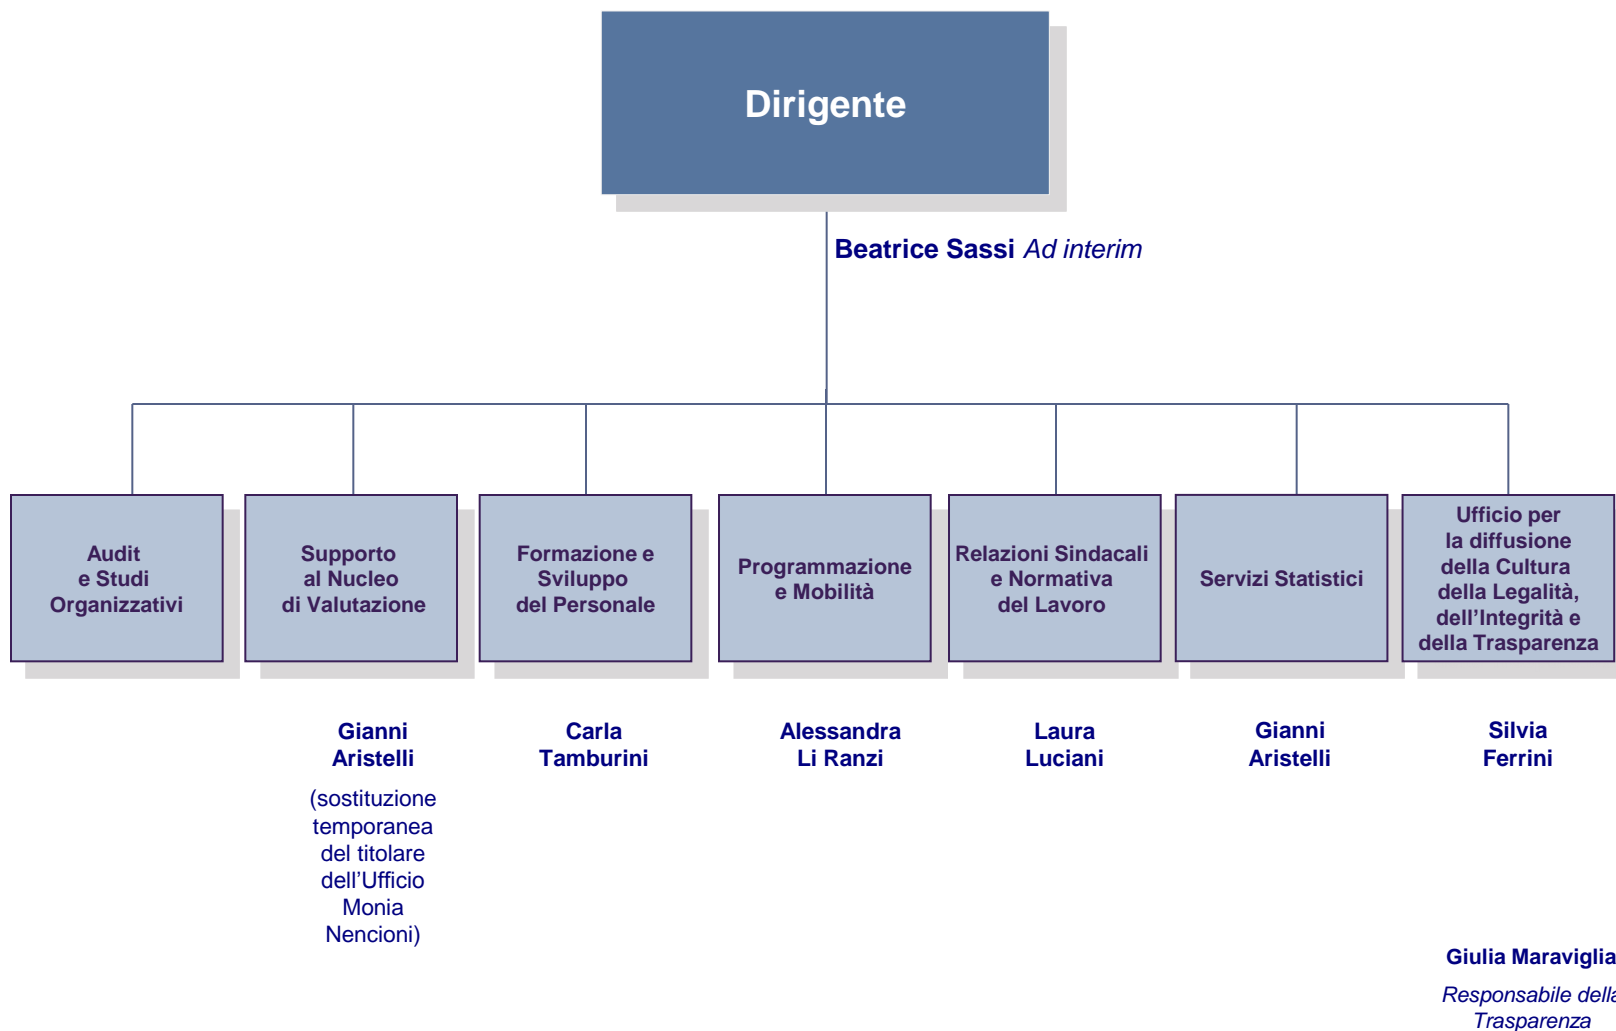

Segreteria
Studenti
Giurisprudenza
Manuela Barrale

Segreteria
Studenti
SMFN
Riccardo Martelli

Segreteria Post-Laurea
**Cristina
Vangelisti**

Area Gestione del Personale

Area Programmazione, Controllo e Sviluppo Organizzativo

Area Ricerca e Relazioni Internazionali

Dirigente

Marigrazia Catania
Ad interim

Uffici dislocati presso l'Amministrazione centrale

Uffici dislocati presso il Polo Biomedico e Tecnologico DIPINT

Ricerca

Relazioni
Internazionali