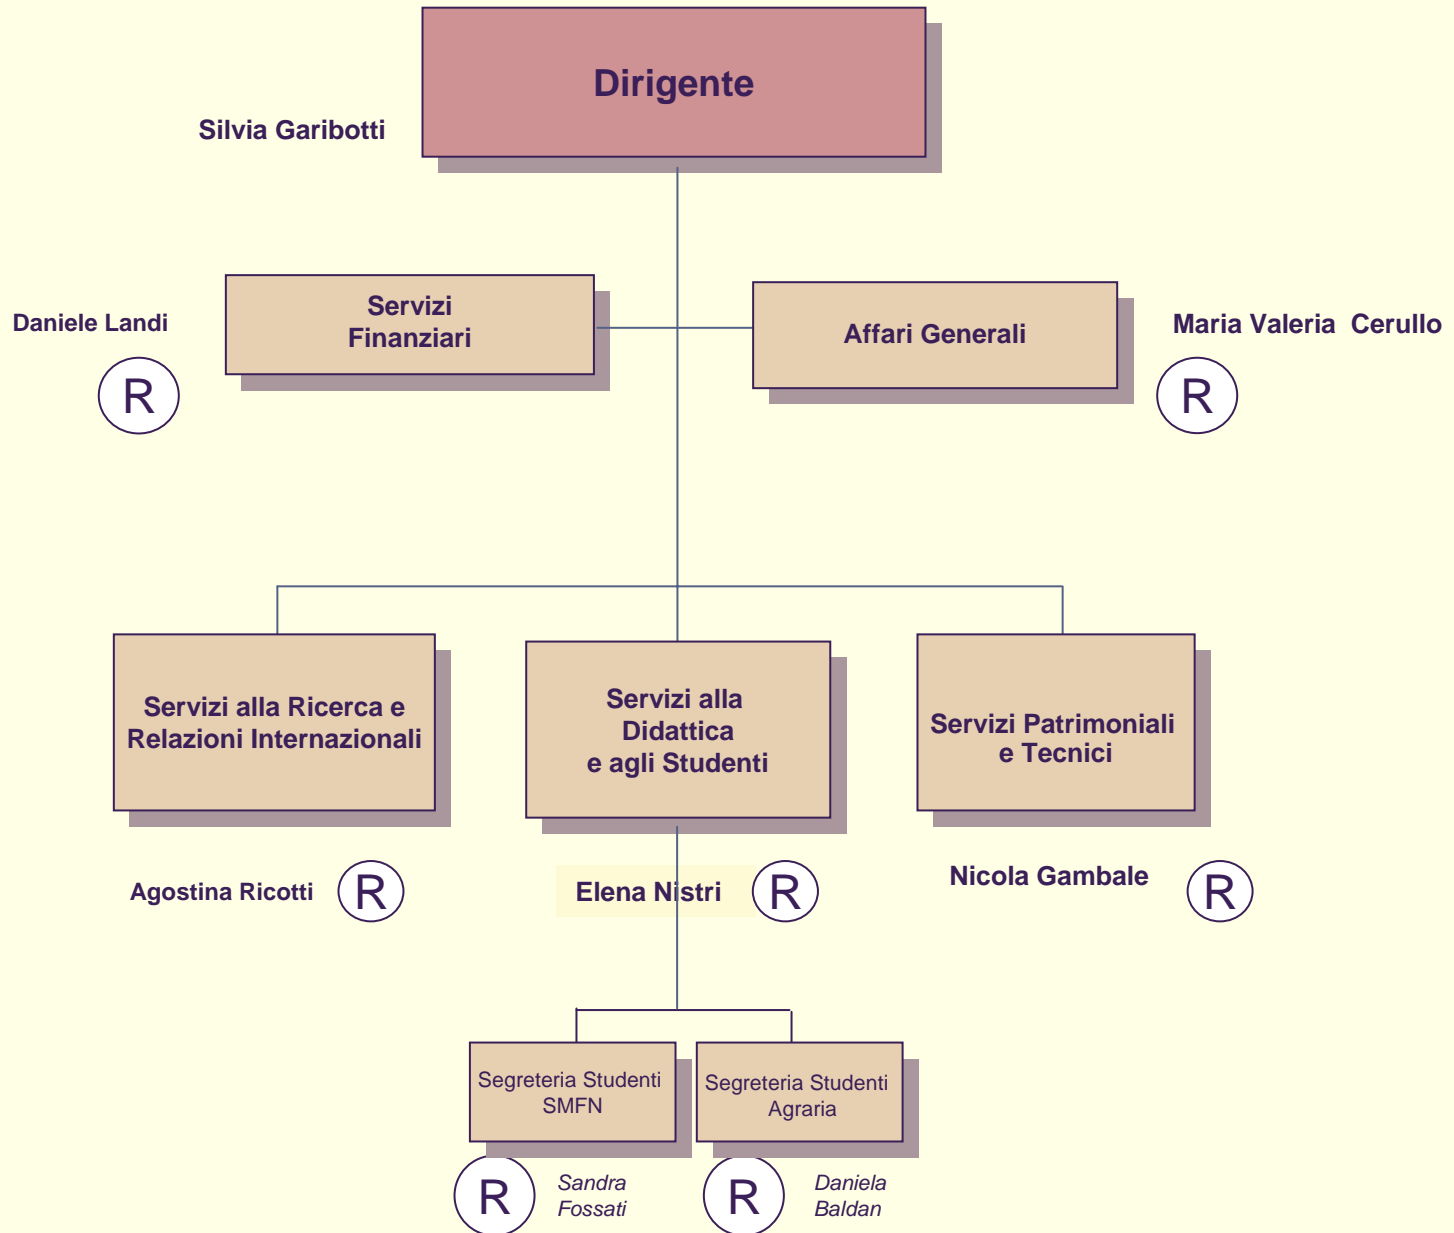

Polo Scientifico e Tecnologico