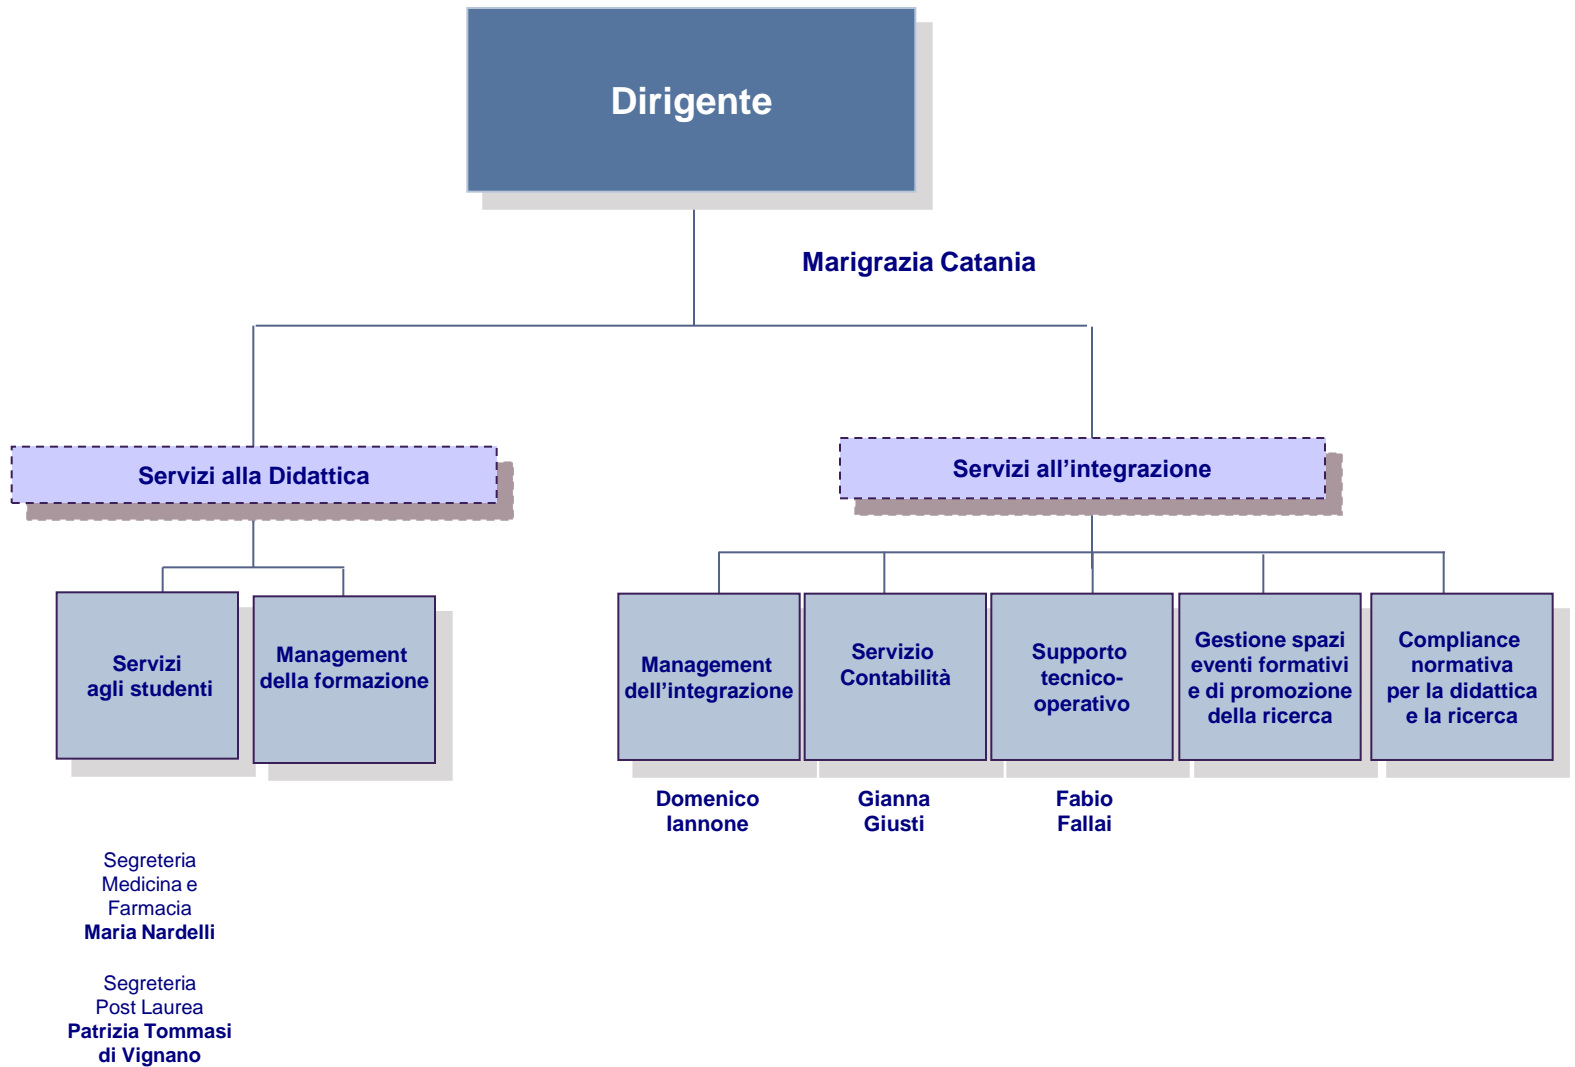

Area Ricerca e Relazioni Internazionali

Dirigente

Marigrazia Catania
Ad interim

Uffici dislocati presso l'Amministrazione centrale

Uffici dislocati presso il Polo Biomedico e Tecnologico DIPINT

Ricerca

Relazioni
Internazionali

**Antonio
Sepe**

**Fabio
Pecora**

**Luca
Pettini**

**Leonardo
Martini**

**Francesco
Pilati**

**Riccardo
Falcioni**

**Daniele
Donatini**

**Margherita
Martini**

**Gianni
Lachina**

**Maurizio
Salvi**

CsaVRI – Trasferimento dell’Innovazione

Centro di Servizi di Ateneo per la Valorizzazione della Ricerca e la gestione dell'Incubatore universitario (CsaVRI)

SIAF - Sistema Informatico dell'Ateneo Fiorentino

Sistema bibliotecario di Ateneo (SBA)

Sistema Museale di Ateneo - Museo di Storia Naturale

Polo Biomedico e Tecnologico - DipINT

Servizi di Polo