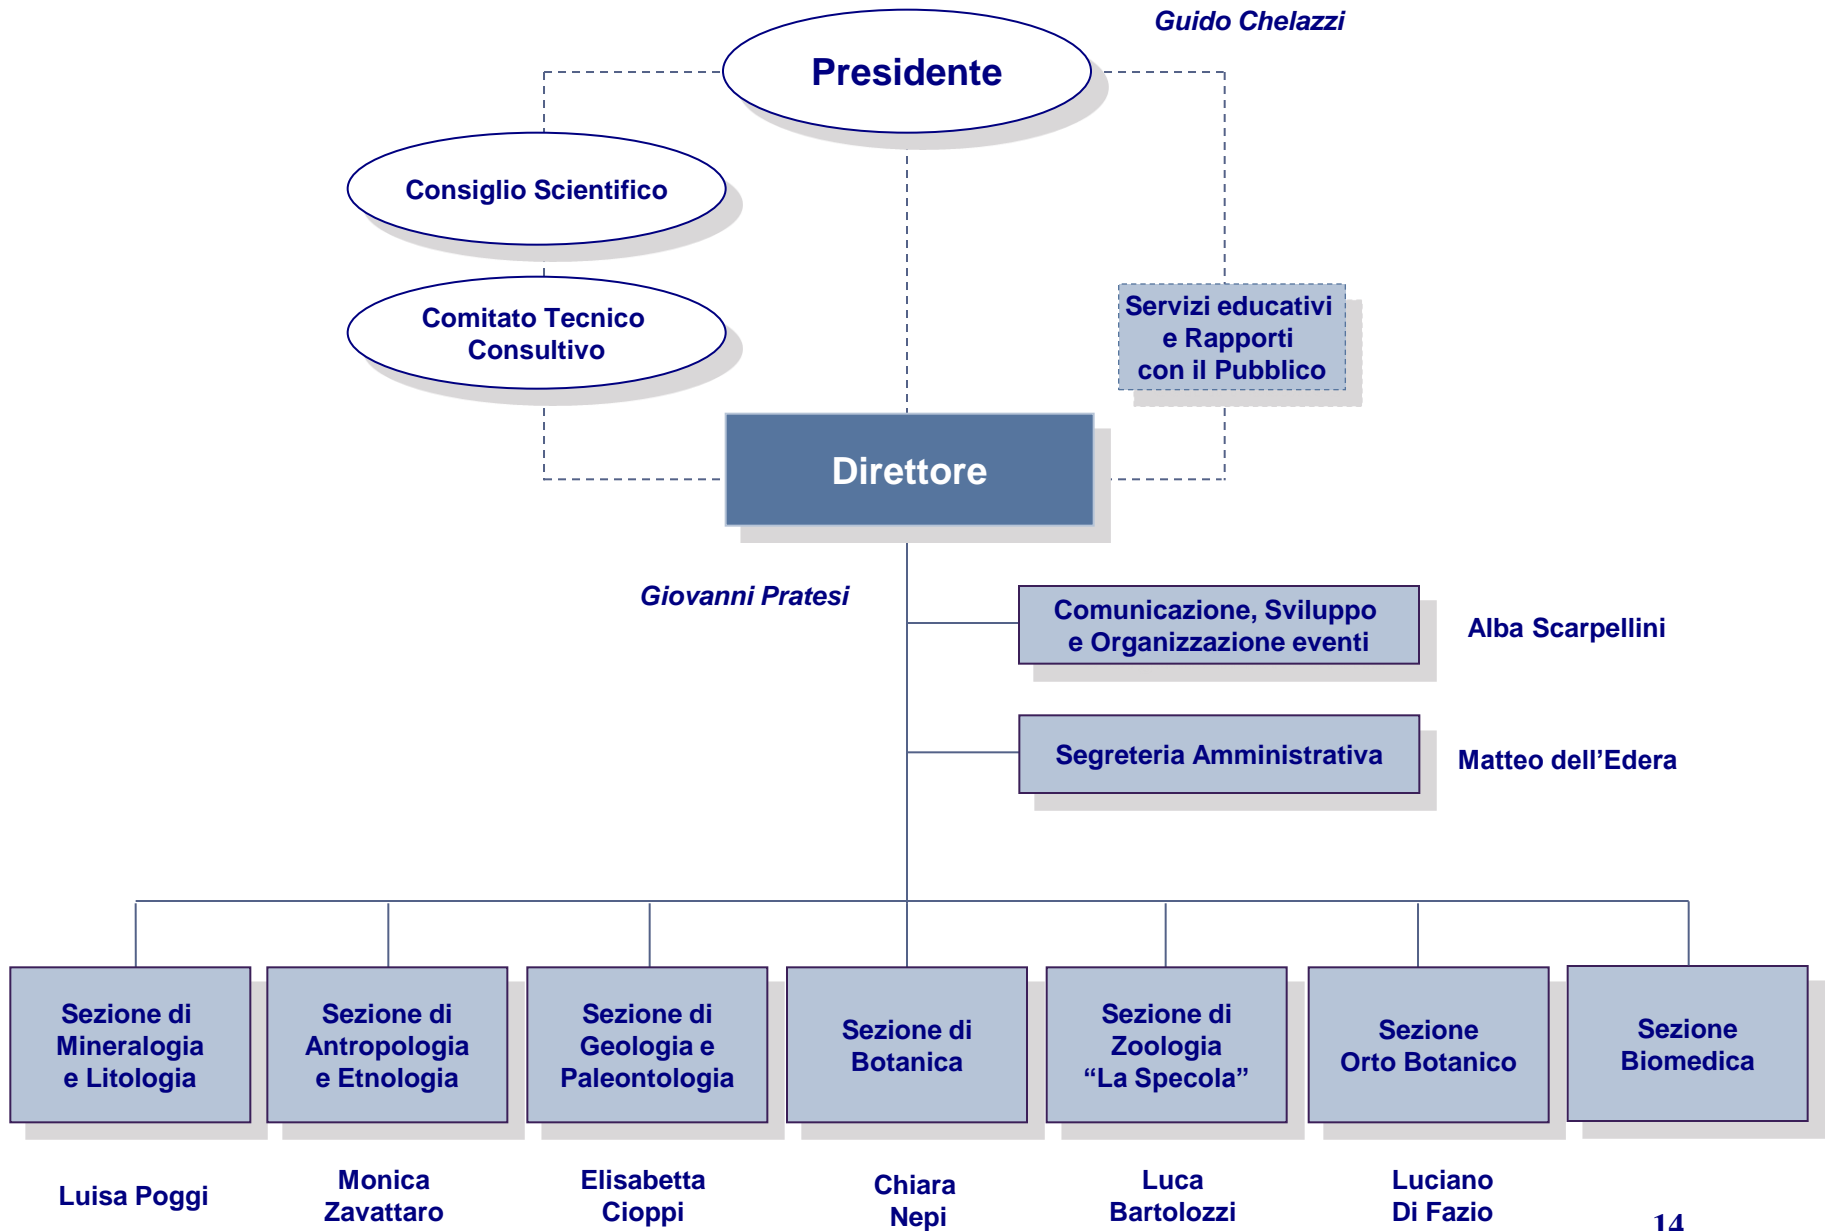

Struttura organizzativa dell'Ateneo

Organigramma attuale

Organigramma della Struttura Organizzativa dell'Ateneo

Area Affari Generali, Istituzionali e Legali

Dirigente

Massimo Benedetti

Vincenza Lombardo

Antonella Messeri

**Antonio
Sepe**

**Fabio
Pecora**

**Luca
Pettini**

**Leonardo
Martini**

**Francesco
Pilati**

**Riccardo
Falcioni**

**Daniele
Donatini**

**Margherita
Martini**

**Gianni
Lachina**

**Maurizio
Salvi**

CsaVRI – Trasferimento dell’Innovazione

Centro di Servizi di Ateneo per la Valorizzazione della Ricerca e la gestione dell'Incubatore universitario (CsaVRI)

SIAF - Sistema Informatico dell'Ateneo Fiorentino

Sistema bibliotecario di Ateneo (SBA)

Sistema Museale di Ateneo - Museo di Storia Naturale

Polo Biomedico e Tecnologico - DipINT

Servizi di Polo