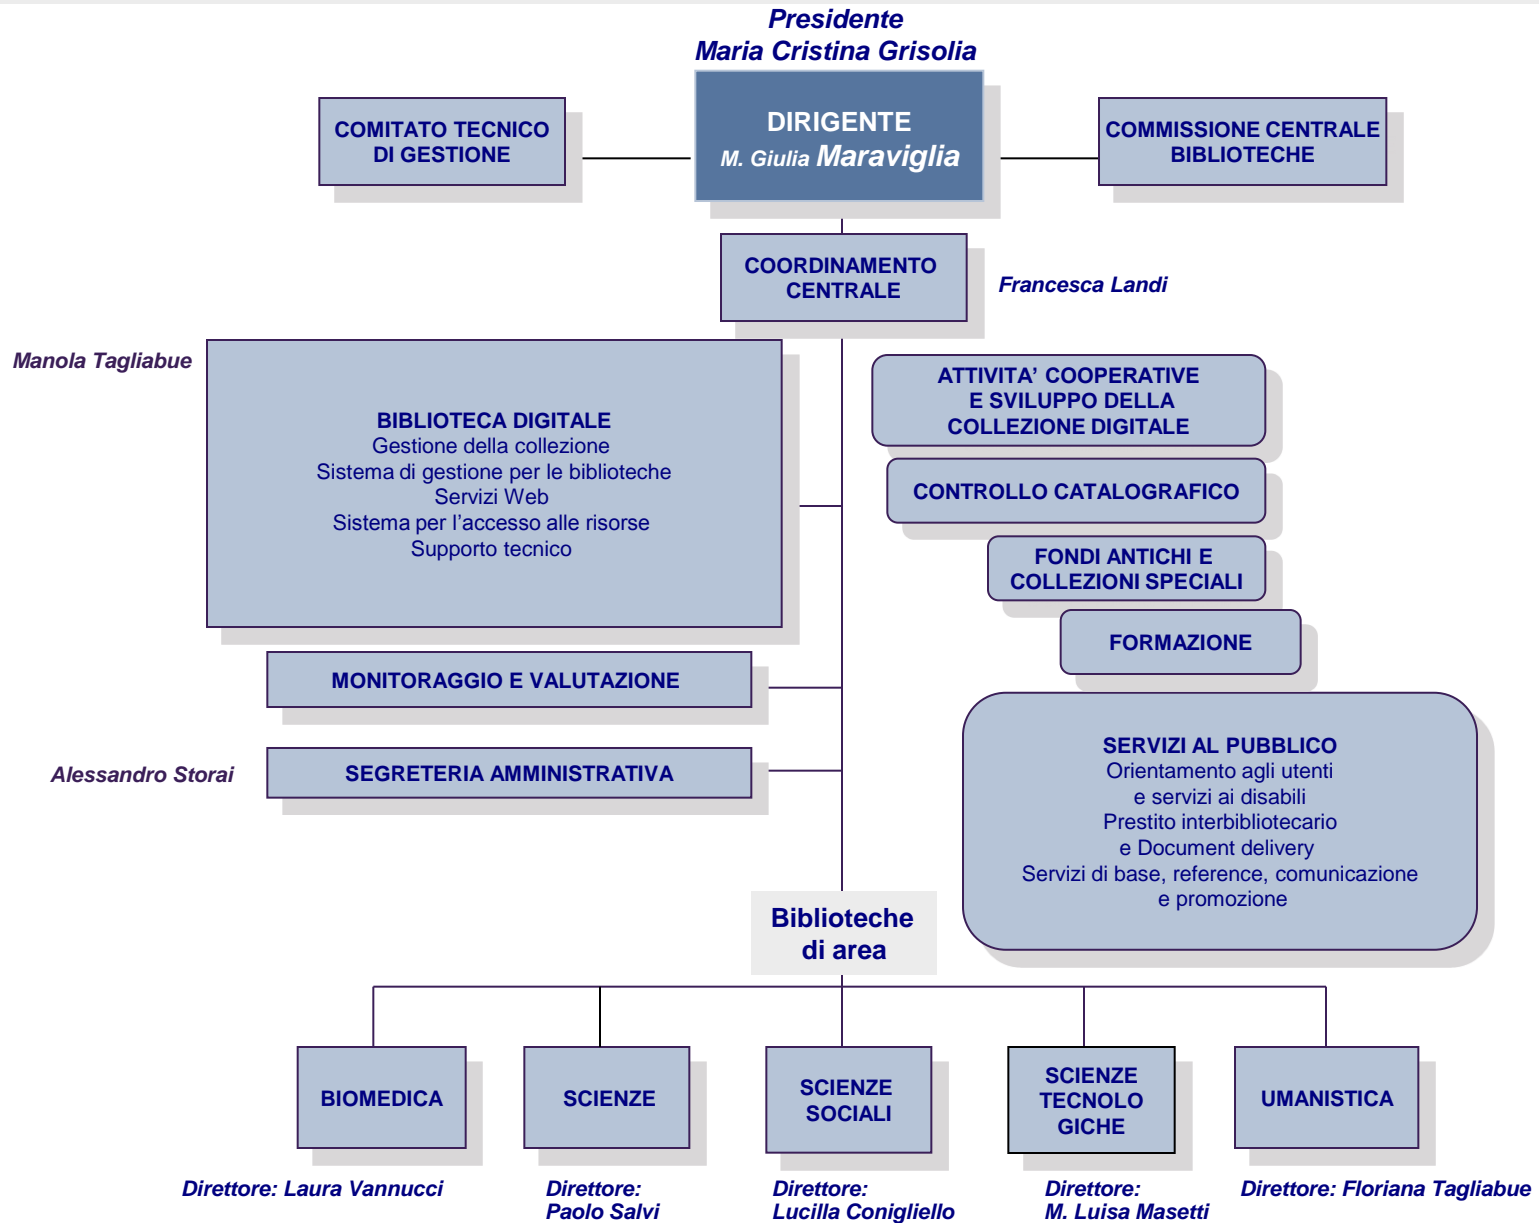

Struttura organizzativa dell'Ateneo

Organigramma attuale

Organigramma della Struttura Organizzativa dell'Ateneo

Area Affari Generali, Istituzionali e Legali

Dirigente

Massimo Benedetti

Vincenza Lombardo

Antonella Messeri

**Antonio
Sepe**

**Fabio
Pecora**

**Luca
Pettini**

**Leonardo
Martini**

**Francesco
Pilati**

**Riccardo
Falcioni**

**Daniele
Donatini**

**Margherita
Martini**

**Gianni
Lachina**

**Maurizio
Salvi**

CsaVRI – Trasferimento dell’Innovazione

Centro di Servizi di Ateneo per la Valorizzazione della Ricerca e la gestione dell'Incubatore universitario (CsaVRI)

SIAF - Sistema Informatico dell'Ateneo Fiorentino

Sistema bibliotecario di Ateneo (SBA)

Sistema Museale di Ateneo - Museo di Storia Naturale

Polo Biomedico e Tecnologico - DipINT

Servizi di Polo