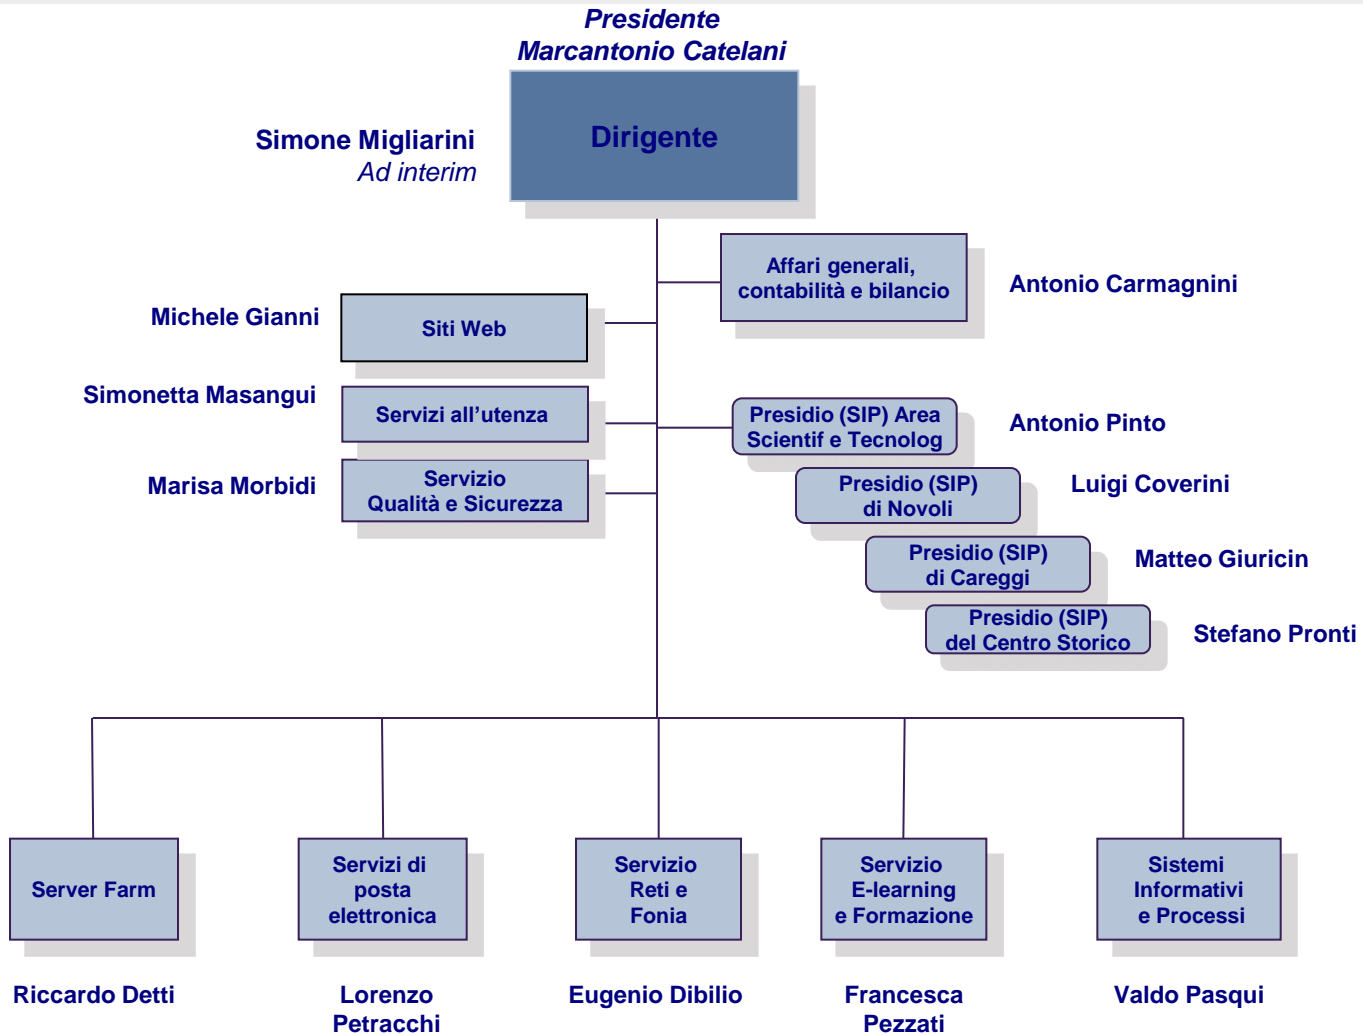

Area Ricerca e Relazioni Internazionali

Dirigente

Marigrazia Catania
Ad interim

Uffici dislocati presso l'Amministrazione centrale

Uffici dislocati presso il Polo Biomedico e Tecnologico DIPINT

Ricerca

Relazioni
Internazionali

**Antonio
Sepe**

**Fabio
Pecora**

**Luca
Pettini**

**Leonardo
Martini**

**Francesco
Pilati**

**Riccardo
Falcioni**

**Daniele
Donatini**

**Margherita
Martini**

**Gianni
Lachina**

**Maurizio
Salvi**

CsaVRI – Trasferimento dell’Innovazione

Centro di Servizi di Ateneo per la Valorizzazione della Ricerca e la gestione dell'Incubatore universitario (CsaVRI)

SIAF - Sistema Informatico dell'Ateneo Fiorentino

Sistema bibliotecario di Ateneo (SBA)

Sistema Museale di Ateneo - Museo di Storia Naturale

Polo Biomedico e Tecnologico - DipINT

Servizi di Polo