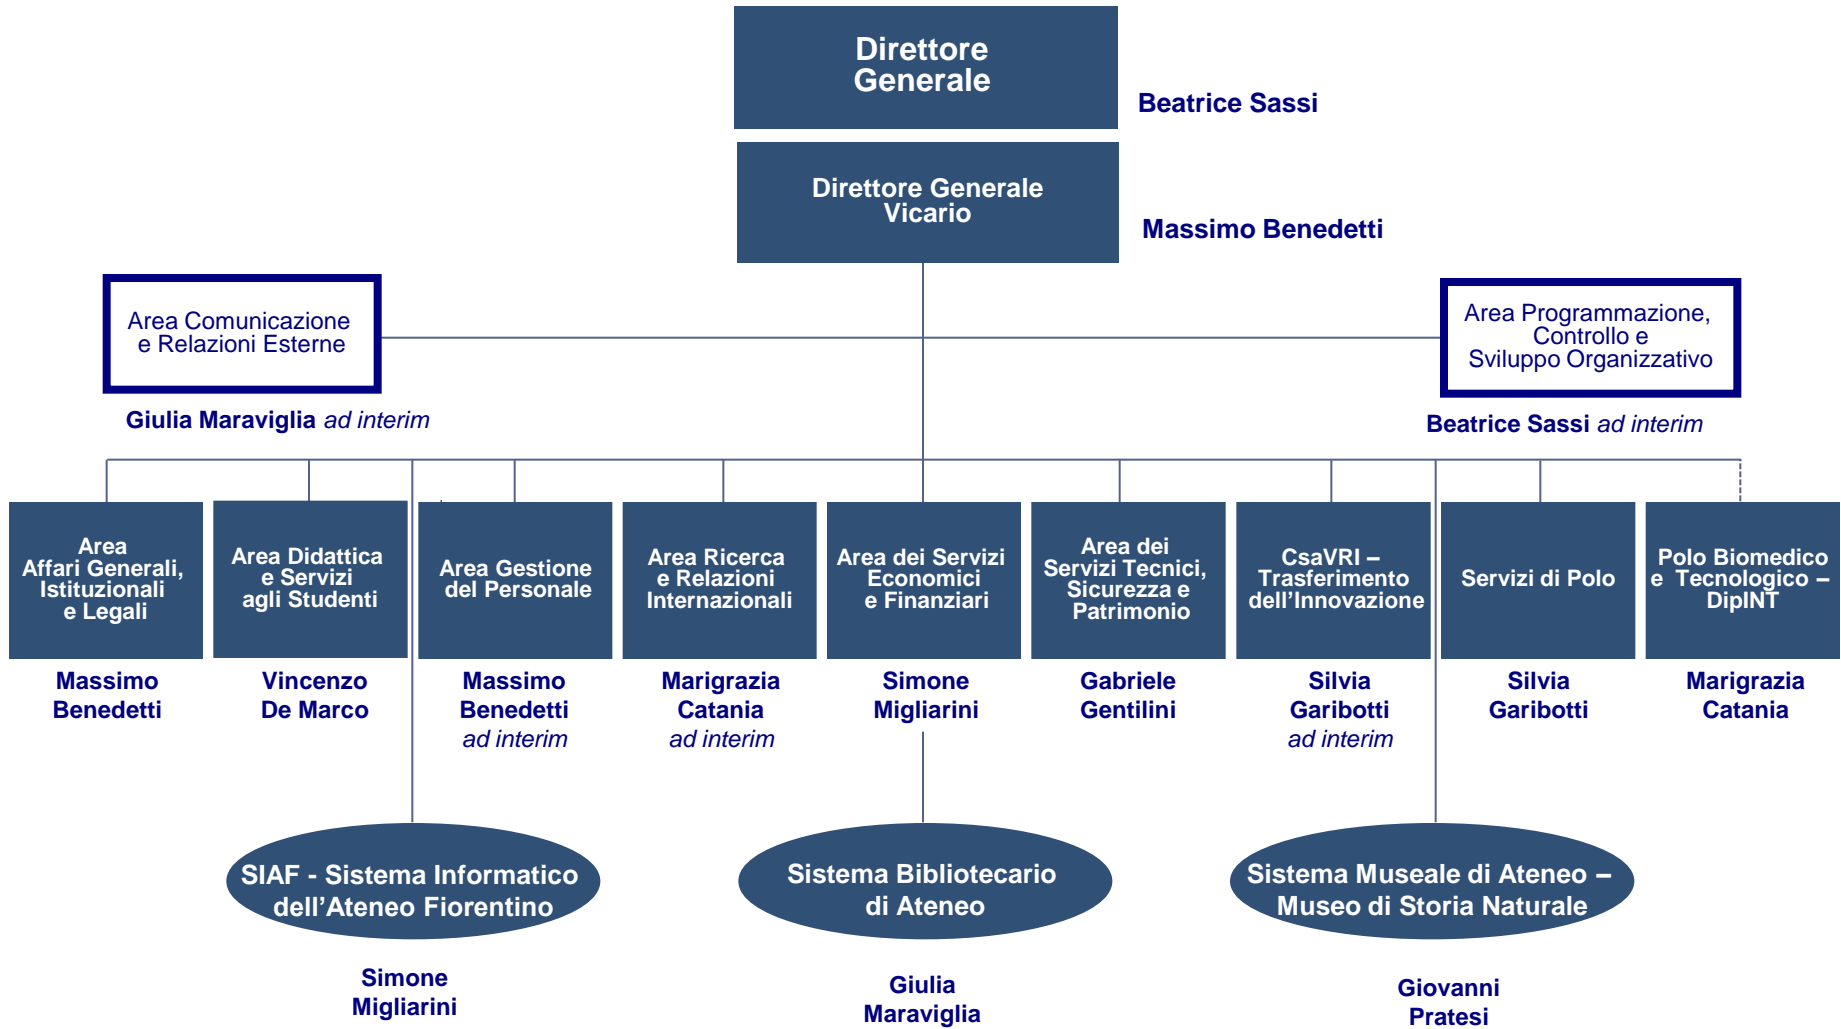

Struttura organizzativa dell'Ateneo

Organigramma attuale

Organigramma della Struttura Organizzativa dell'Ateneo

Area Affari Generali, Istituzionali e Legali

Dirigente

Massimo Benedetti

Vincenza Lombardo

Antonella Messeri

Area Ricerca e Relazioni Internazionali

Dirigente

Marigrazia Catania
Ad interim

Uffici dislocati presso l'Amministrazione centrale

Uffici dislocati presso il Polo Biomedico e Tecnologico DIPINT

Ricerca

Relazioni
Internazionali

**Gianni
Lachina**

**Maurizio
Salvi**

CsaVRI – Trasferimento dell’Innovazione

Centro di Servizi di Ateneo per la Valorizzazione della Ricerca e la gestione dell'Incubatore universitario (CsaVRI)

SIAF - Sistema Informatico dell'Ateneo Fiorentino