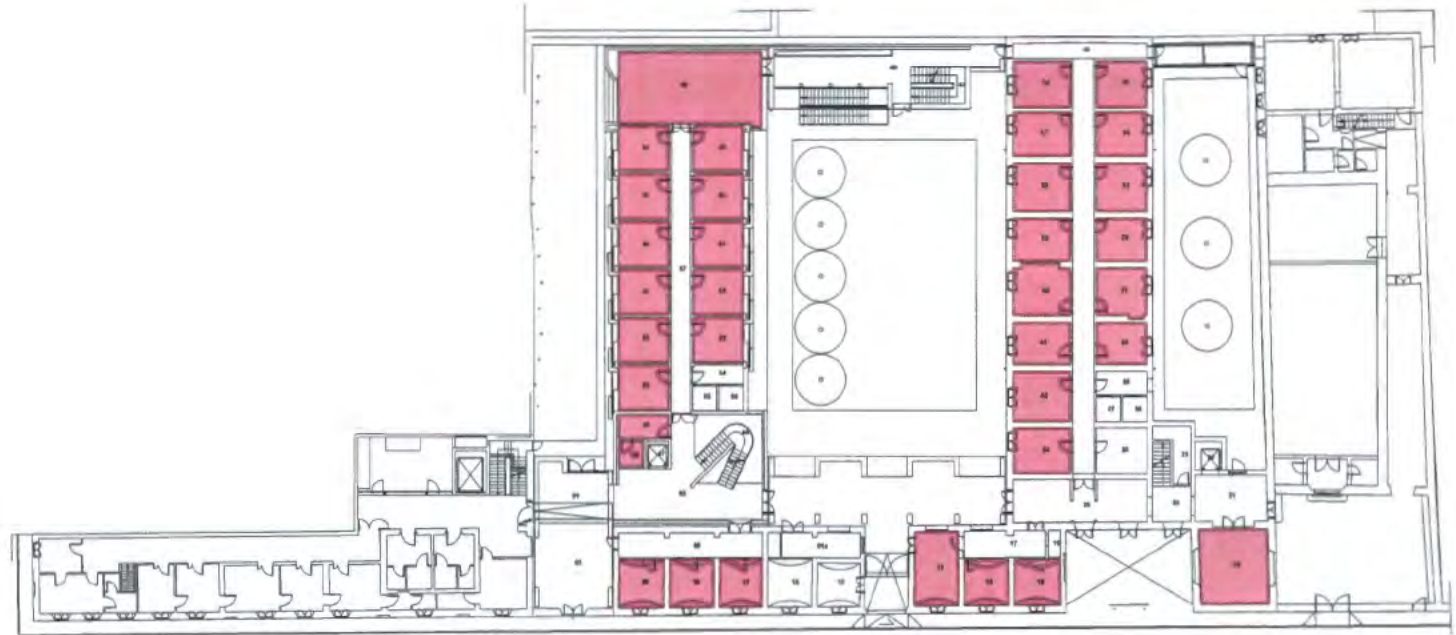

**Titolare dello spazio**

■ LETTERE E FILOSOFIA (575,70 m<sup>2</sup>) (575.7 mq.)

TOT: 1416.77 mq TEM: 575.7 mq

**Titolare dello spazio**

■ LETTERE E FILOSOFIA (105,27  
m<sup>2</sup>) (105.27 mq.)

TOT: 301.53 mq TEM: 105.27 mq

**Titolare dello spazio**

LETTERE E FILOSOFIA (633,83  
m<sup>2</sup>) (633.83 mq.)

TOT: 1669.12 mq TEM: 633.83 mq

Infocad™ FlashViewer

**Titolare dello spazio**

■ LETTERE E FILOSOFIA (113,61  
m<sup>2</sup>) (113.61 mq.)

TOT: 247.39 mq TEM: 113.61 mq