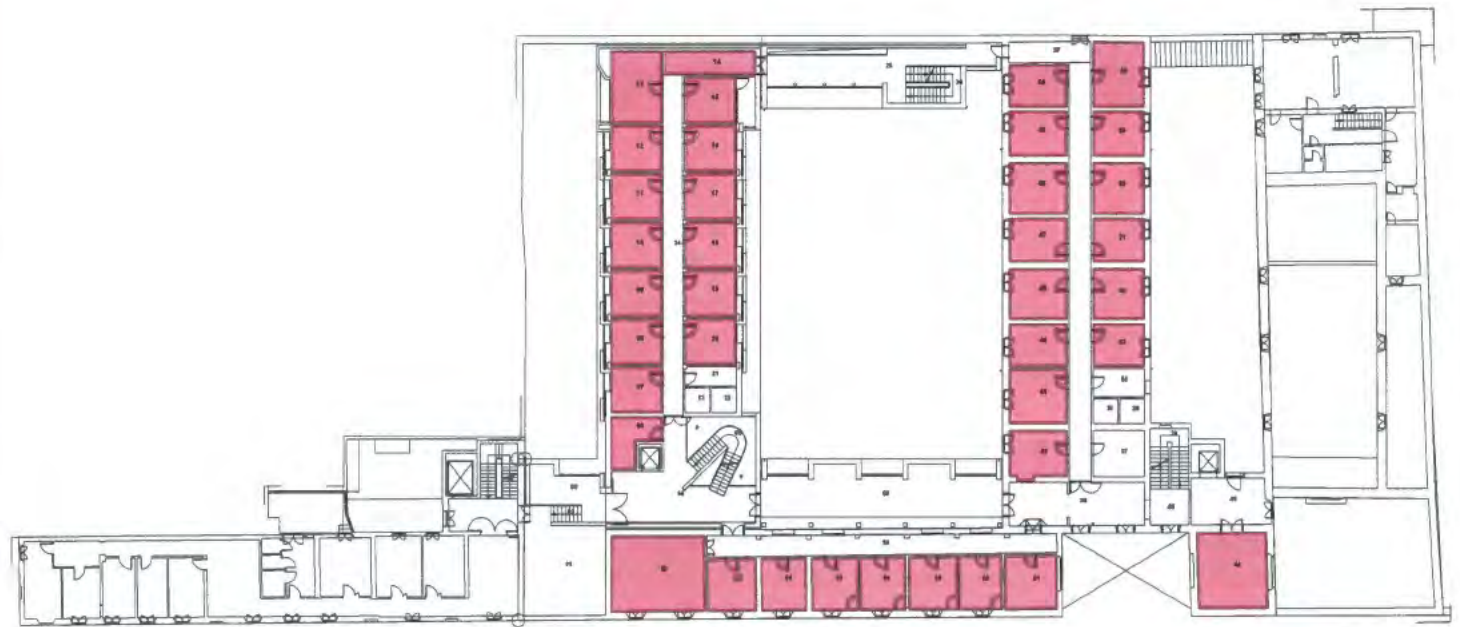

**Titolare dello spazio**

■ LETTERE E FILOSOFIA (575,70 m<sup>2</sup>) (575.7 mq.)

TOT: 1416.77 mq TEM: 575.7 mq

**Titolare dello spazio**

■ LETTERE E FILOSOFIA (105,27  
m<sup>2</sup>) (105.27 mq.)

TOT: 301.53 mq TEM: 105.27 mq

**Titolare dello spazio**

LETTERE E FILOSOFIA (633,83  
m<sup>2</sup>) (633.83 mq.)

TOT: 1669.12 mq TEM: 633.83 mq

Infocad™ FlashViewer

**Titolare dello spazio**

■ LETTERE E FILOSOFIA (113,61  
m<sup>2</sup>) (113.61 mq.)

TOT: 247.39 mq TEM: 113.61 mq