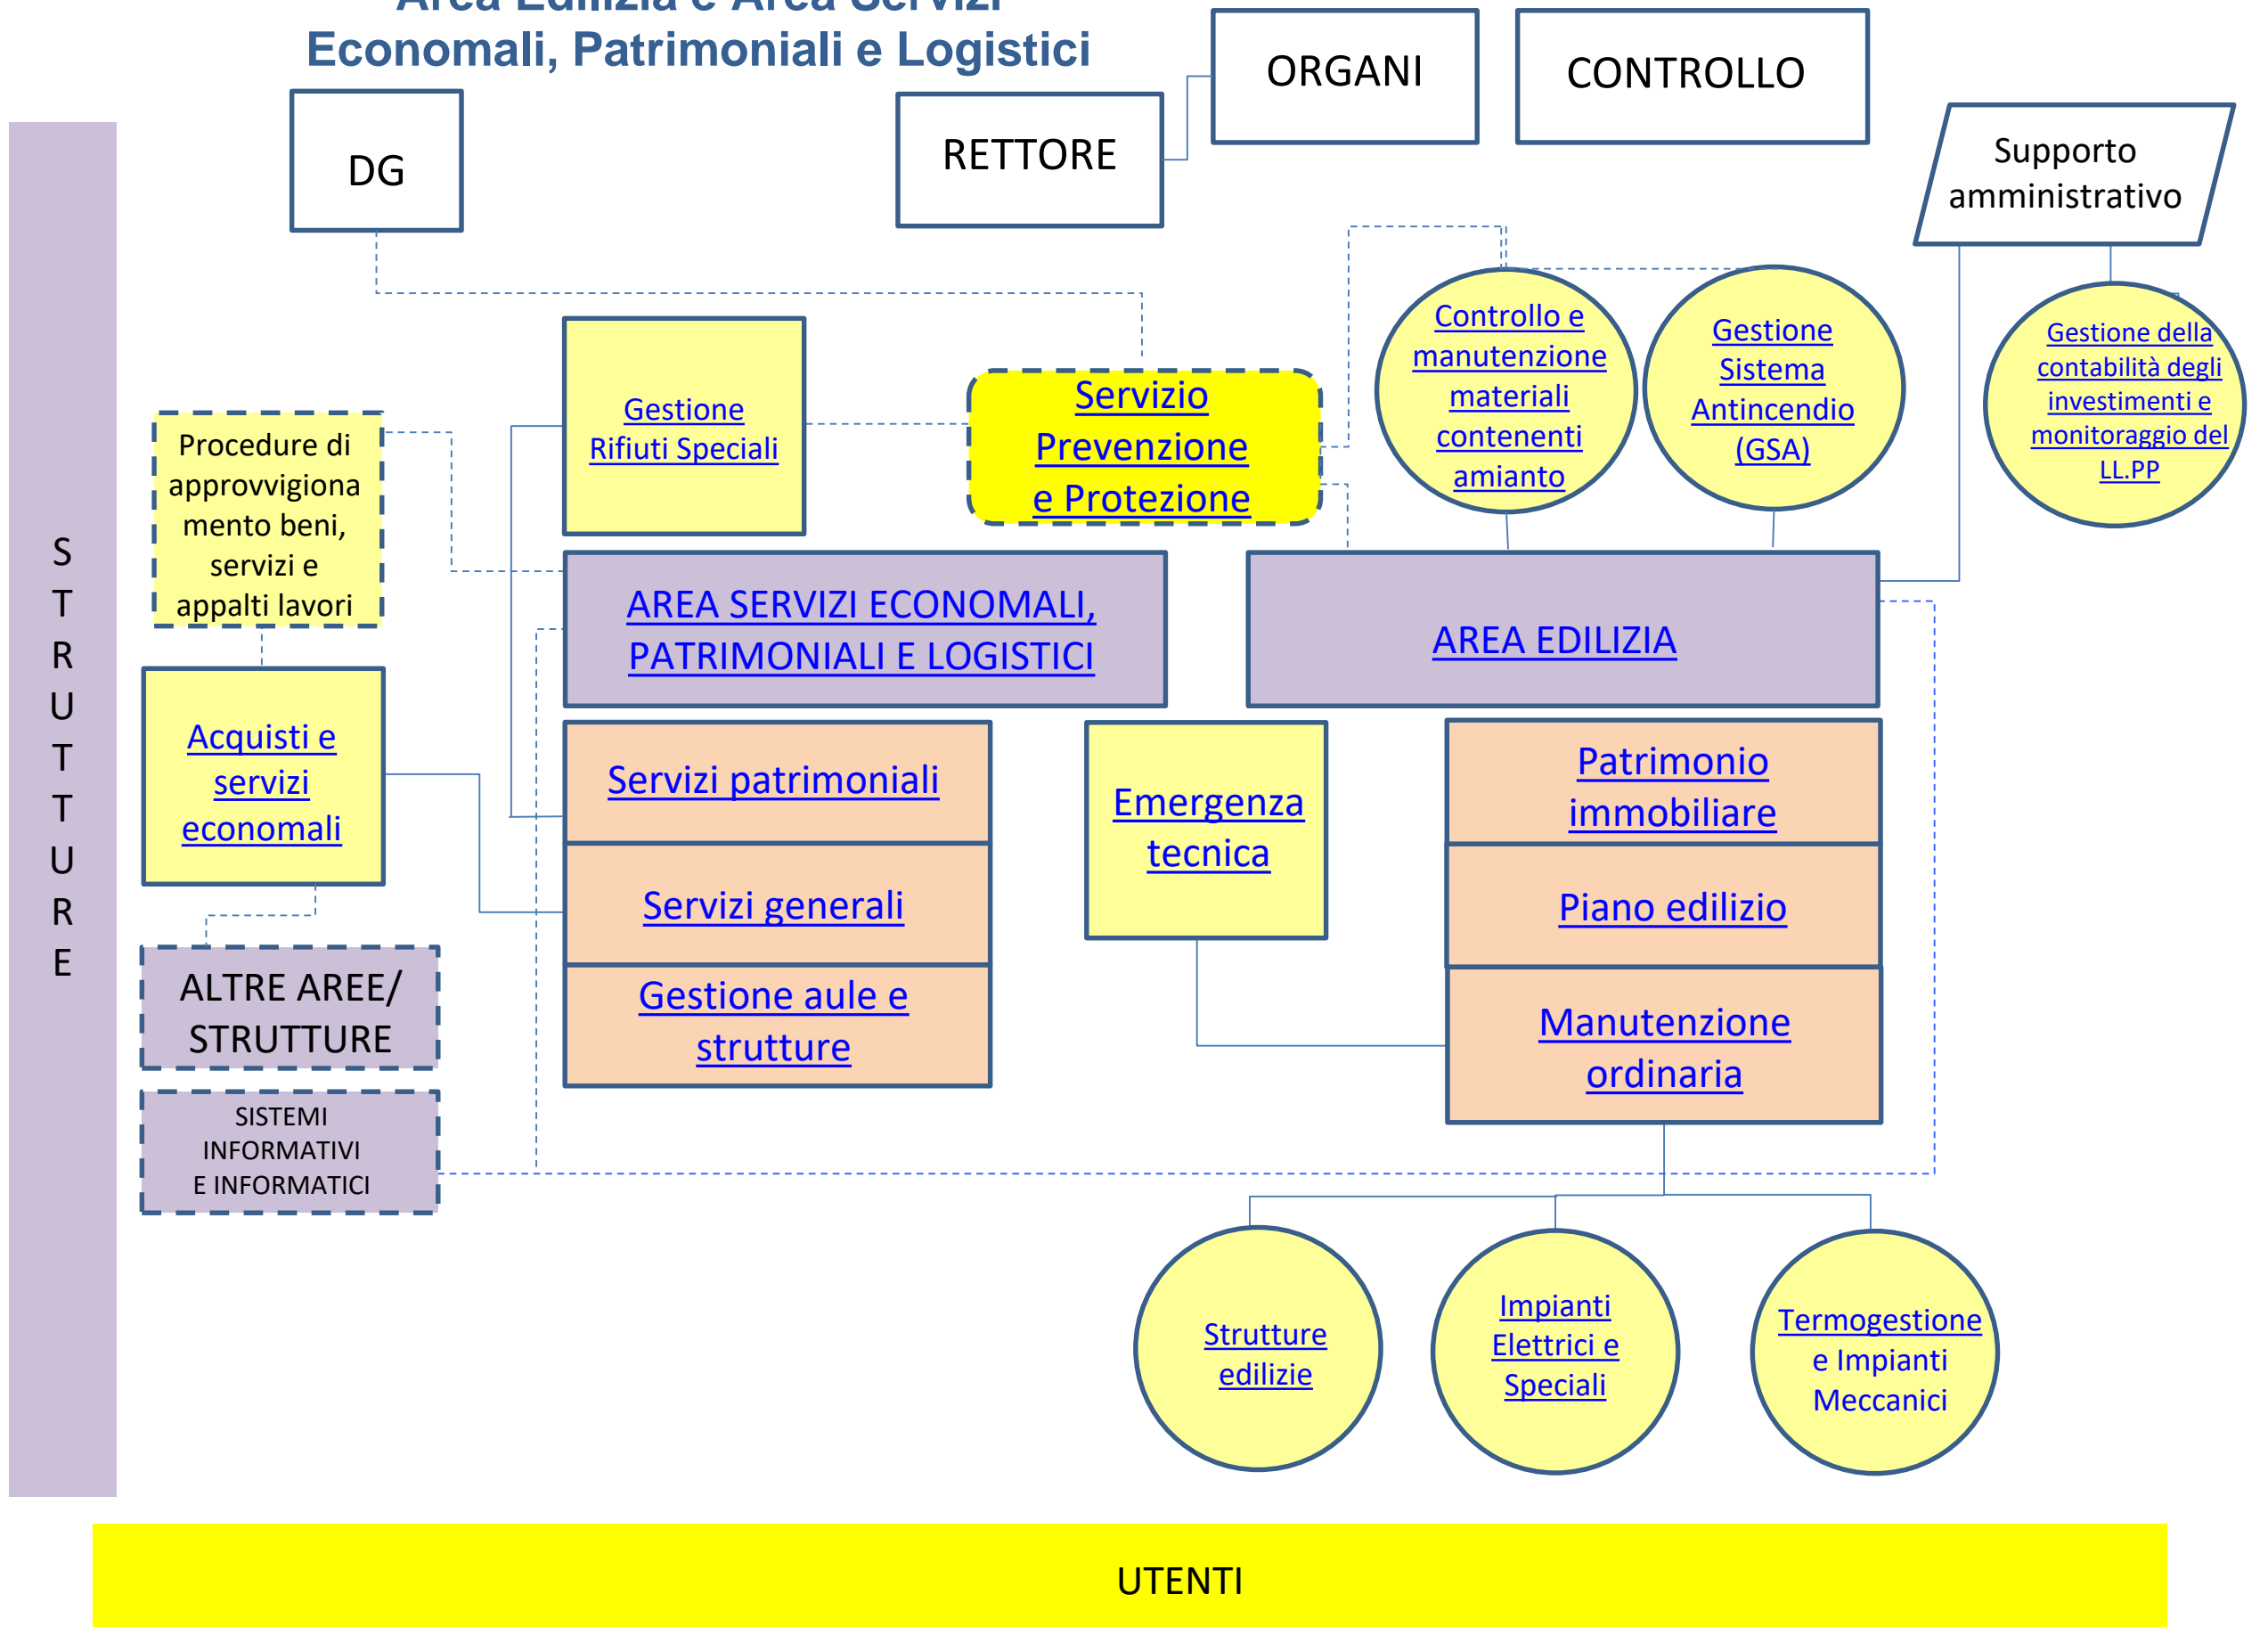

Dal link delle Aree/Funzioni/Strutture si accede alle pagine corrispondenti del Cerca-Chi e alle informazioni sulle mission e sulle assegnazioni del personale

Funzioni direzionali

S
T
R
U
T
T
U
R
E

Coordinamento Amministrativo di Staff alle Funzioni Direzionali

RETTORE

ORGANI

FUNZIONI DIREZIONALI

Piattaforma Amministrativa per la gestione dei Centri

Coordinamento Amministrativo Affari Istituzionali e Gestione dei Centri

S
T
R
U
T
T
U
R
E

UTENTI

Area Risorse Umane

Piattaforma amministrativa unica per le politiche linguistiche di Ateneo

S
T
R
U
T
T
U
R
E

UTENTI

Area Servizi alla Ricerca e al Trasferimento Tecnologico – CsaVRI

S
T
R
U
T
T
U
R
E

Area Servizi alla Ricerca e al Trasferimento Tecnologico - CsaVRI

Area Servizi Economici e Finanziari

STRUTTURE

UTENTI

Area per l'Innovazione e Gestione dei Sistemi informativi e informatici

STRUTTURE

UTENTI

Area Edilizia e Area Servizi Economici, Patrimoniali e Logistici