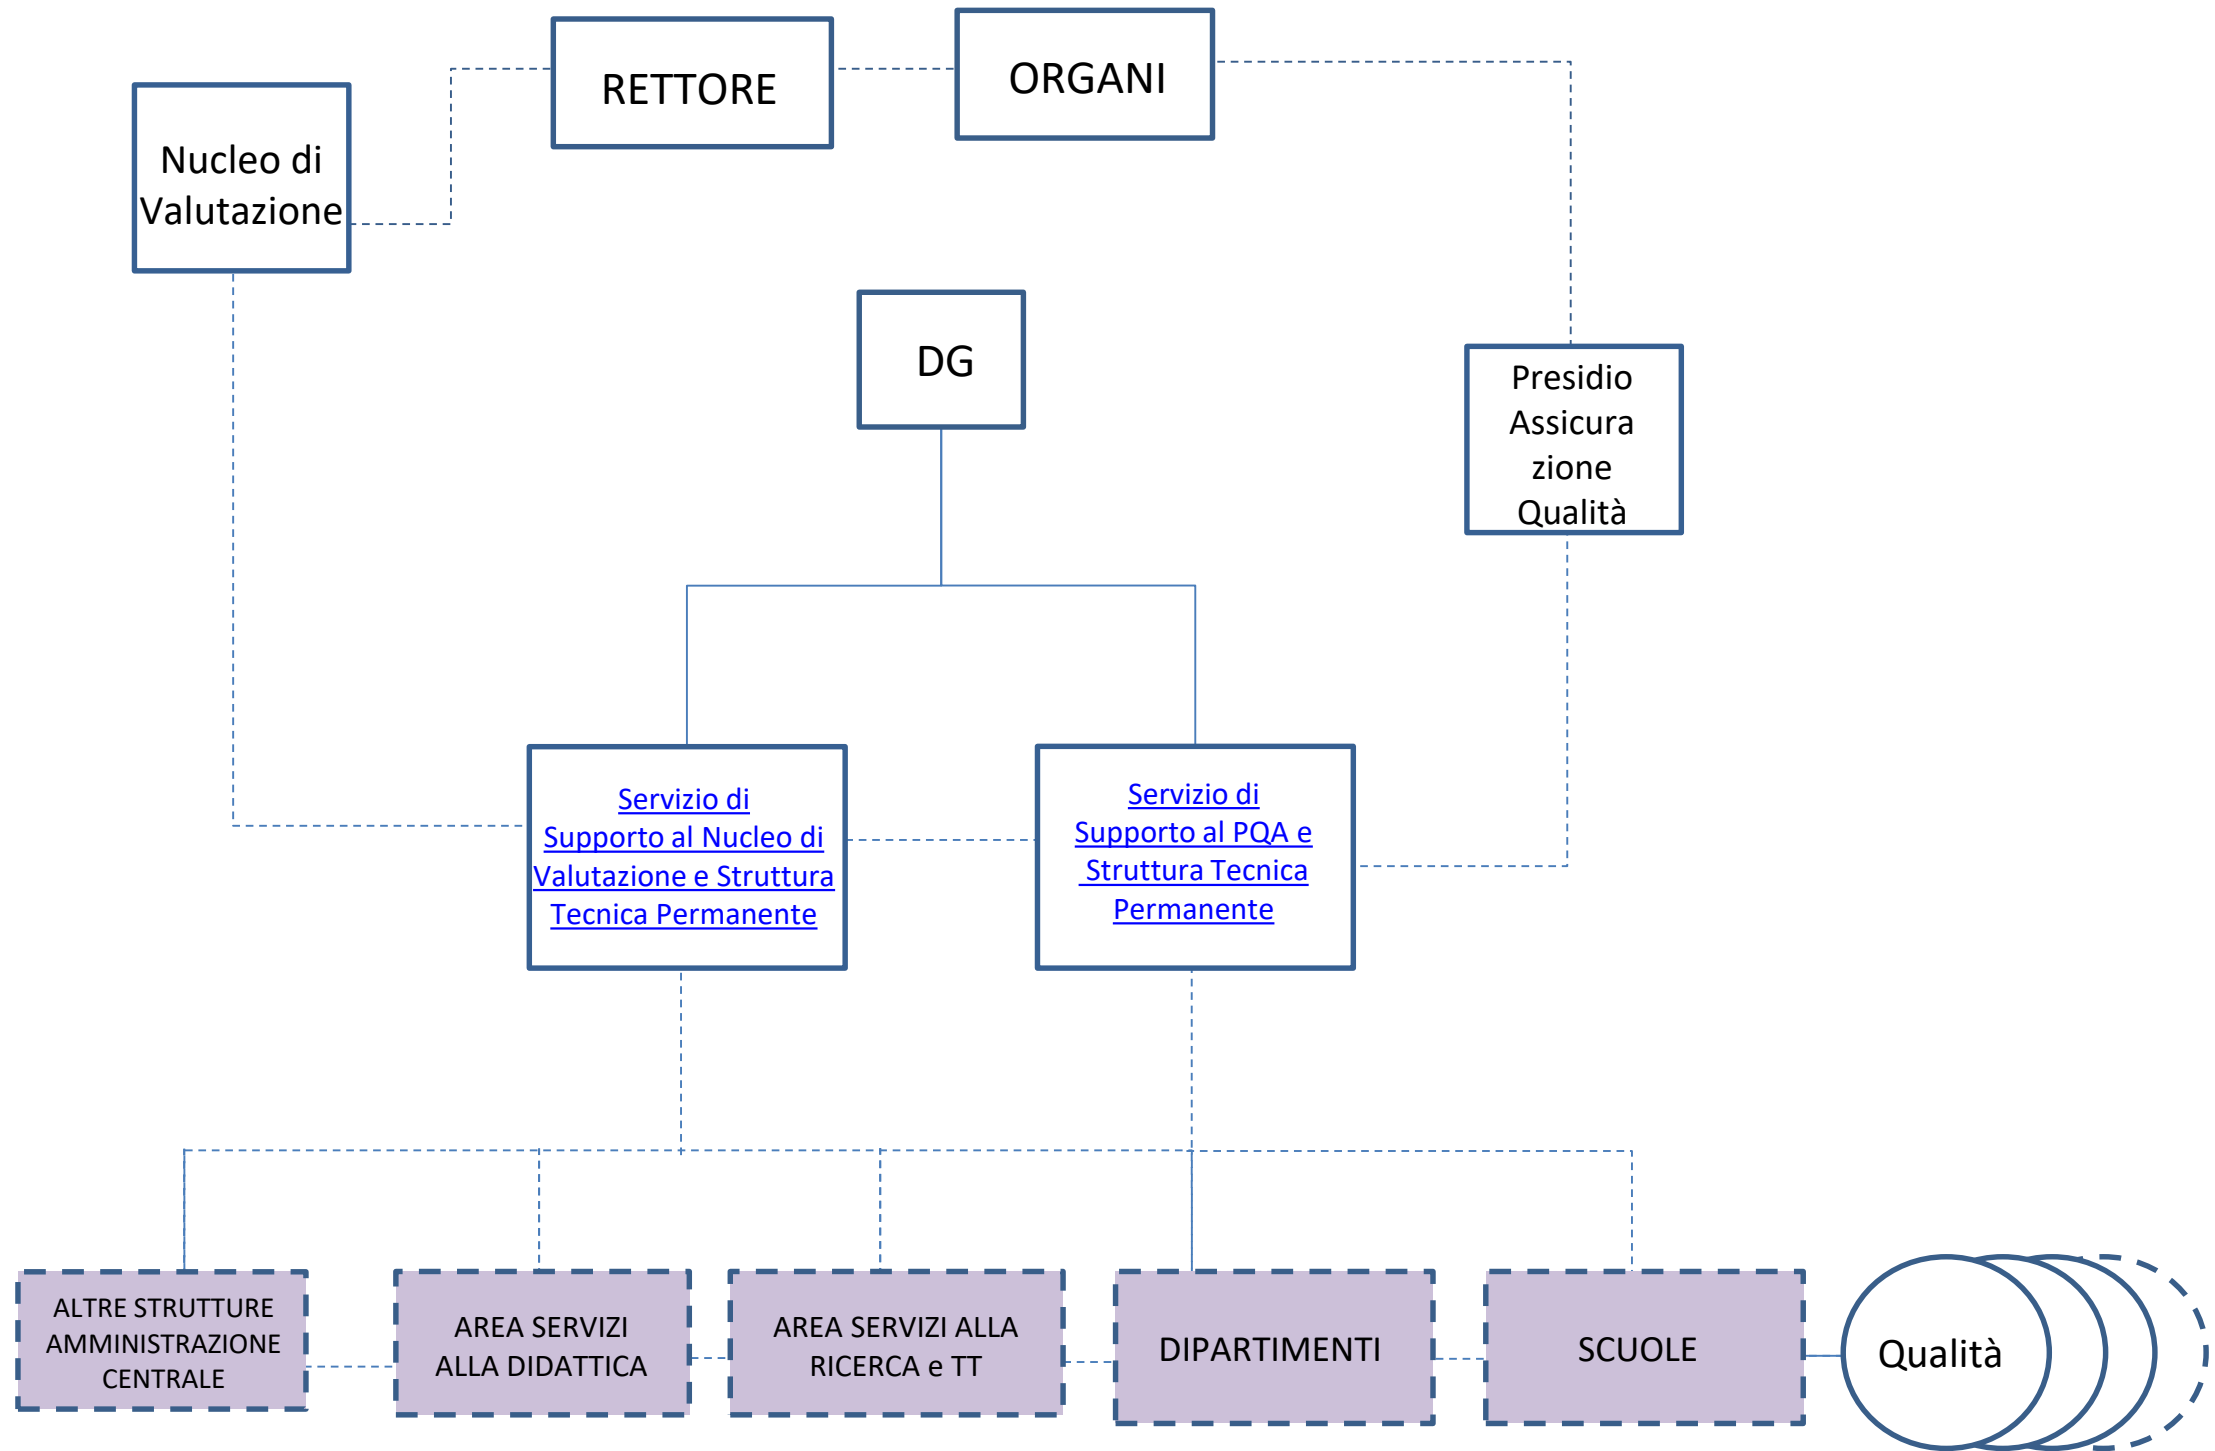

Sottoarticolazione della struttura organizzativa

Funzionigramma dell'Amministrazione Centrale

Settembre 2021

Funzionigramma di Ateneo

Legenda dei Colori

	= Area/Struttura
	= Processo
	= Coordinamento
	= Servizio all'utenza
	= Servizio interno
	= Collegamento diretto tra le funzioni all'interno di ogni Area/struttura
	= Collegamento con altre funzioni/Aree/Strutture

Legenda dei Simboli

	= Coordinamento (CC) /Unità di Processo (UP) / Struttura
	= Unità Funzionale (UF)
	= Funzione Responsabilità (FR)
	= Funzione Specialistica (FS)
	= Posizione Professionale (PP)
	= Direzione tecnica
	= Attività a rilevanza

Dal link delle Aree/Funzioni/Strutture si accede alle pagine corrispondenti del Cerca-Chi e alle informazioni sulle mission e sulle assegnazioni del personale

Funzioni direzionali

S
T
R
U
T
T
U
R
E

Coordinamento Amministrativo di Staff alle Funzioni Direzionali

UTENTI

Funzioni direzionali

S
T
R
U
T
T
U
R
E

UTENTI

Incarichi dirigenziali ai sensi della normativa vigente

S
T
R
U
T
T
U
R
E

UTENTI

Coordinamento Comunicazione e Public Engagement