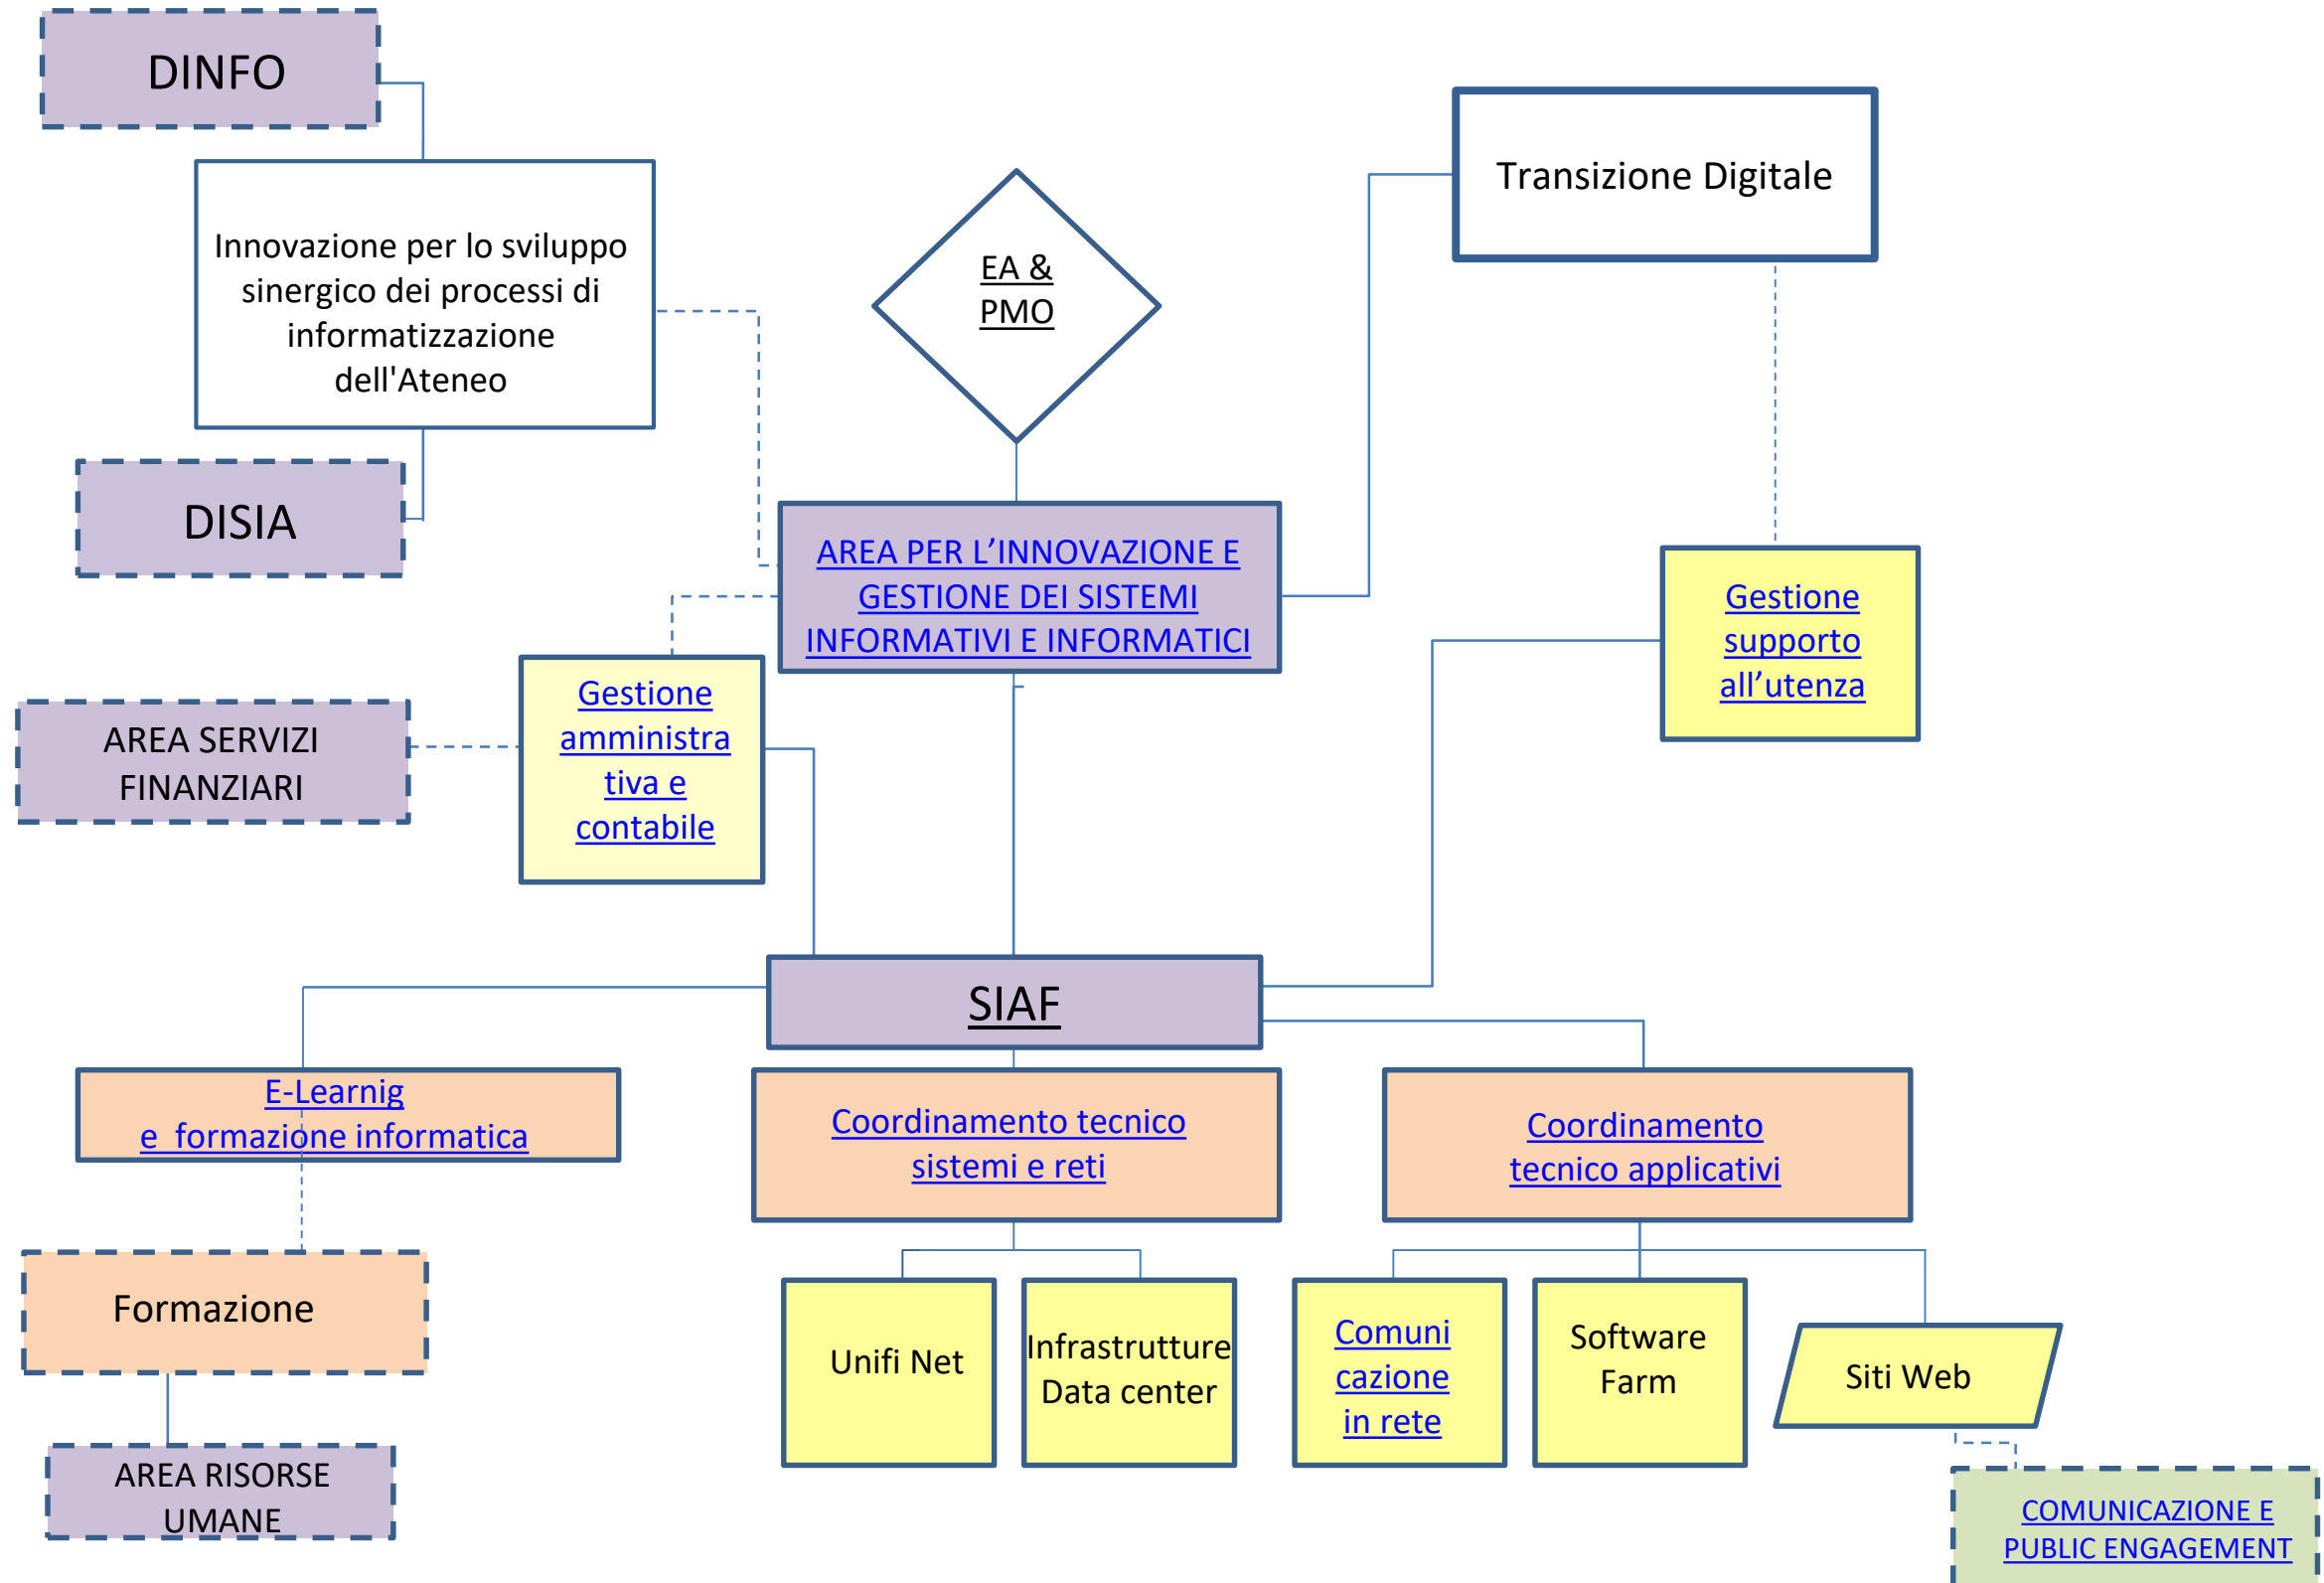

RETTORE

ORGANI

FUNZIONI DIREZIONALI

Piattaforma Amministrativa per la gestione dei Centri

Coordinamento Amministrativo Affari Istituzionali e Gestione dei Centri

S
T
R
U
T
T
U
R
E

UTENTI

Area Risorse Umane

STRUTTURE

UTENTI

Area Servizi alla Didattica

S
T
R
U
T
T
U
R
E

UTENTI

Area Servizi alla Didattica

S
T
R
U
T
T
U
R
E

UTENTI

Piattaforma amministrativa unica per le politiche linguistiche di Ateneo

S
T
R
U
T
T
U
R
E

UTENTI

Area Servizi alla Ricerca e al Trasferimento Tecnologico – CsaVRI

S
T
R
U
T
T
U
R
E

Area Servizi alla Ricerca e al Trasferimento Tecnologico - CsaVRI

Area Servizi Economici e Finanziari

STRUTTURE

UTENTI

Area per l'Innovazione e Gestione dei Sistemi informativi e informatici

STRUTTURE

UTENTI

Area Edilizia e Area Servizi Economici, Patrimoniali e Logistici