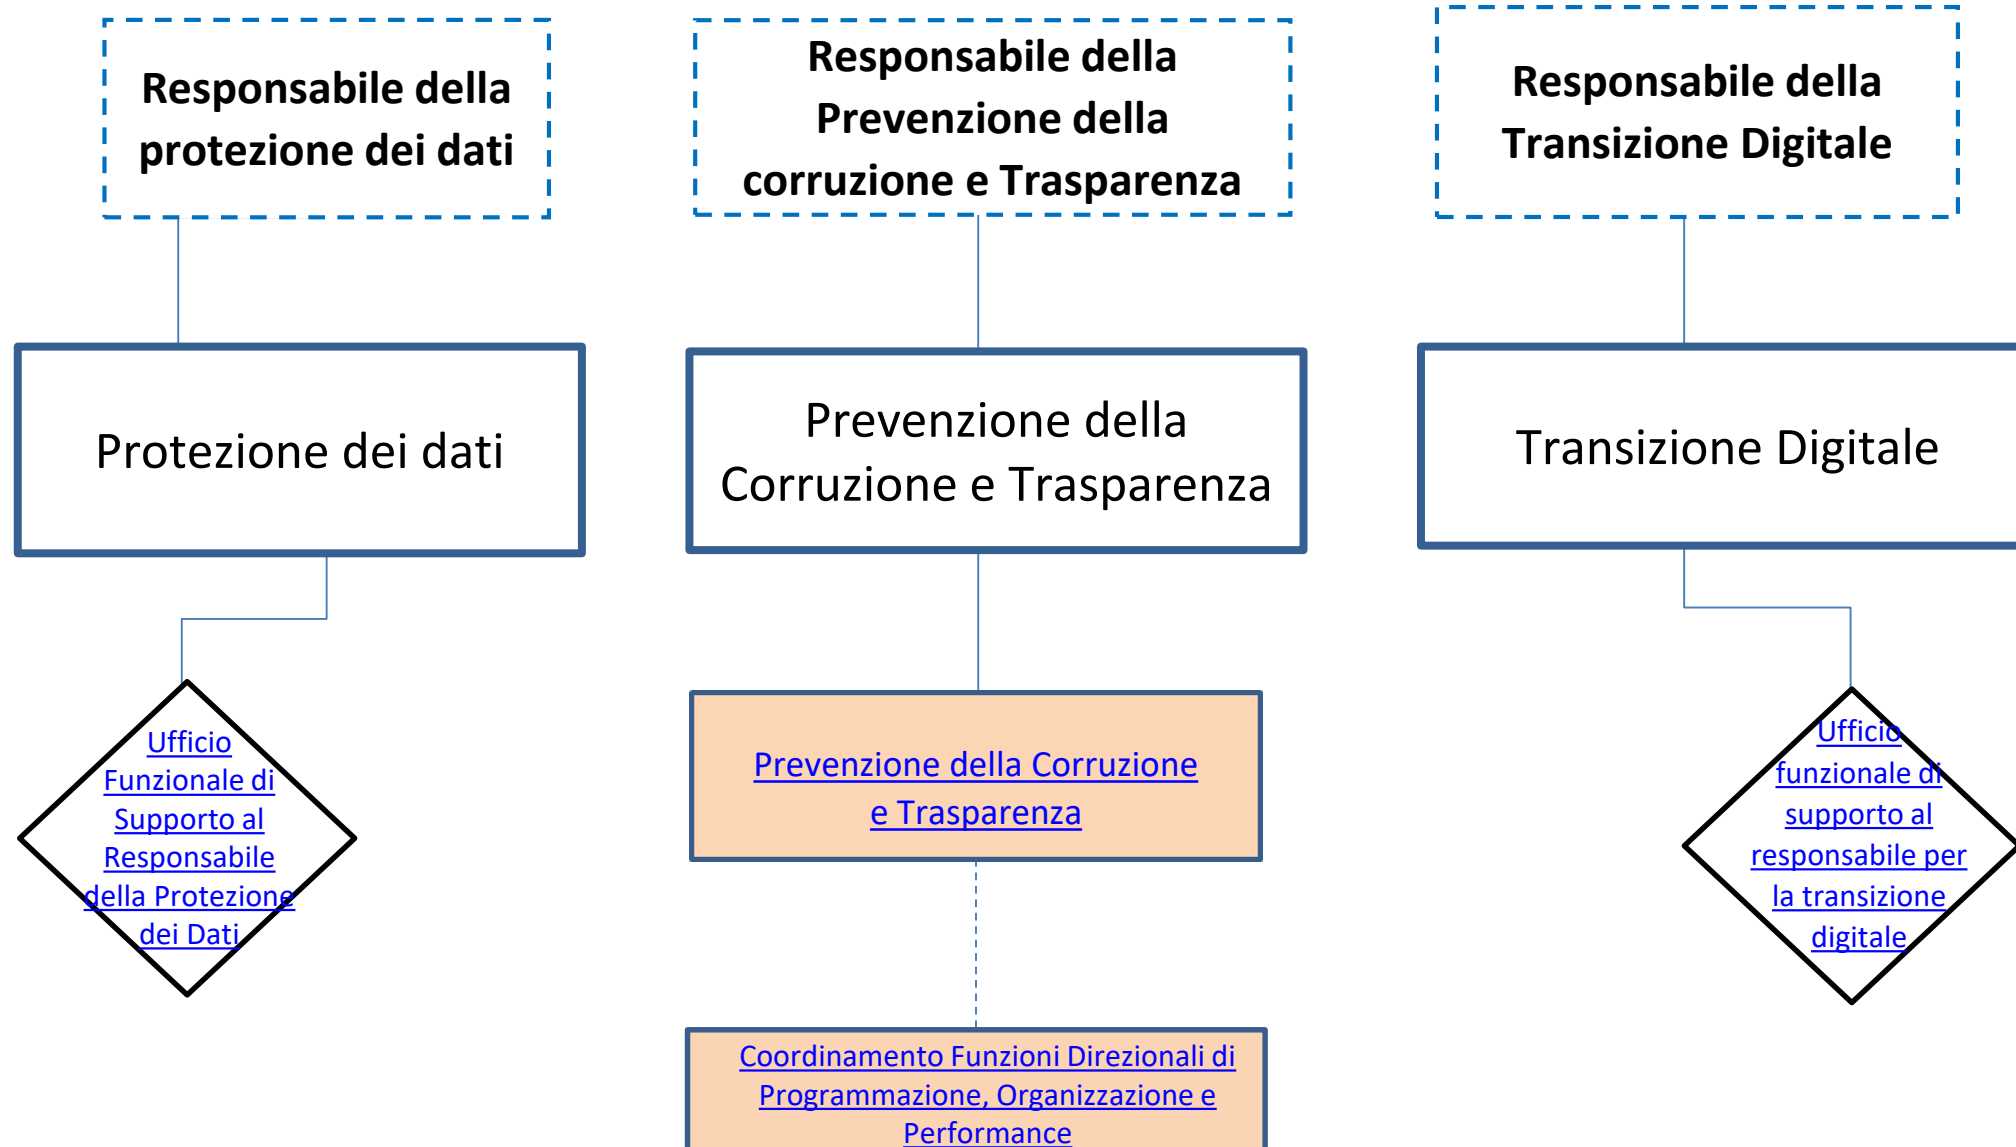

Sottoarticolazione della struttura organizzativa

Funzionigramma dell'Amministrazione Centrale

Settembre 2021

Funzionigramma di Ateneo

Legenda dei Colori

	= Area/Struttura
	= Processo
	= Coordinamento
	= Servizio all'utenza
	= Servizio interno
	= Collegamento diretto tra le funzioni all'interno di ogni Area/struttura
	= Collegamento con altre funzioni/Aree/Strutture

Dal link delle Aree/Funzioni/Strutture si accede alle pagine corrispondenti del Cerca-Chi e alle informazioni sulle mission e sulle assegnazioni del personale

Funzioni direzionali

S
T
R
U
T
T
U
R
E

Coordinamento Amministrativo di Staff alle Funzioni Direzionali

UTENTI

Funzioni direzionali

S
T
R
U
T
T
U
R
E

UTENTI

Incarichi dirigenziali ai sensi della normativa vigente

S
T
R
U
T
T
U
R
E

UTENTI

Coordinamento Comunicazione e Public Engagement

S
T
R
U
T
T
U
R
E

Centrale Acquisti

DG

RETTORE

ORGANI

FUNZIONI DIREZIONALI

Centrale Acquisti

Procedure di
approvvigiona
mento beni,
servizi e
appalti lavori