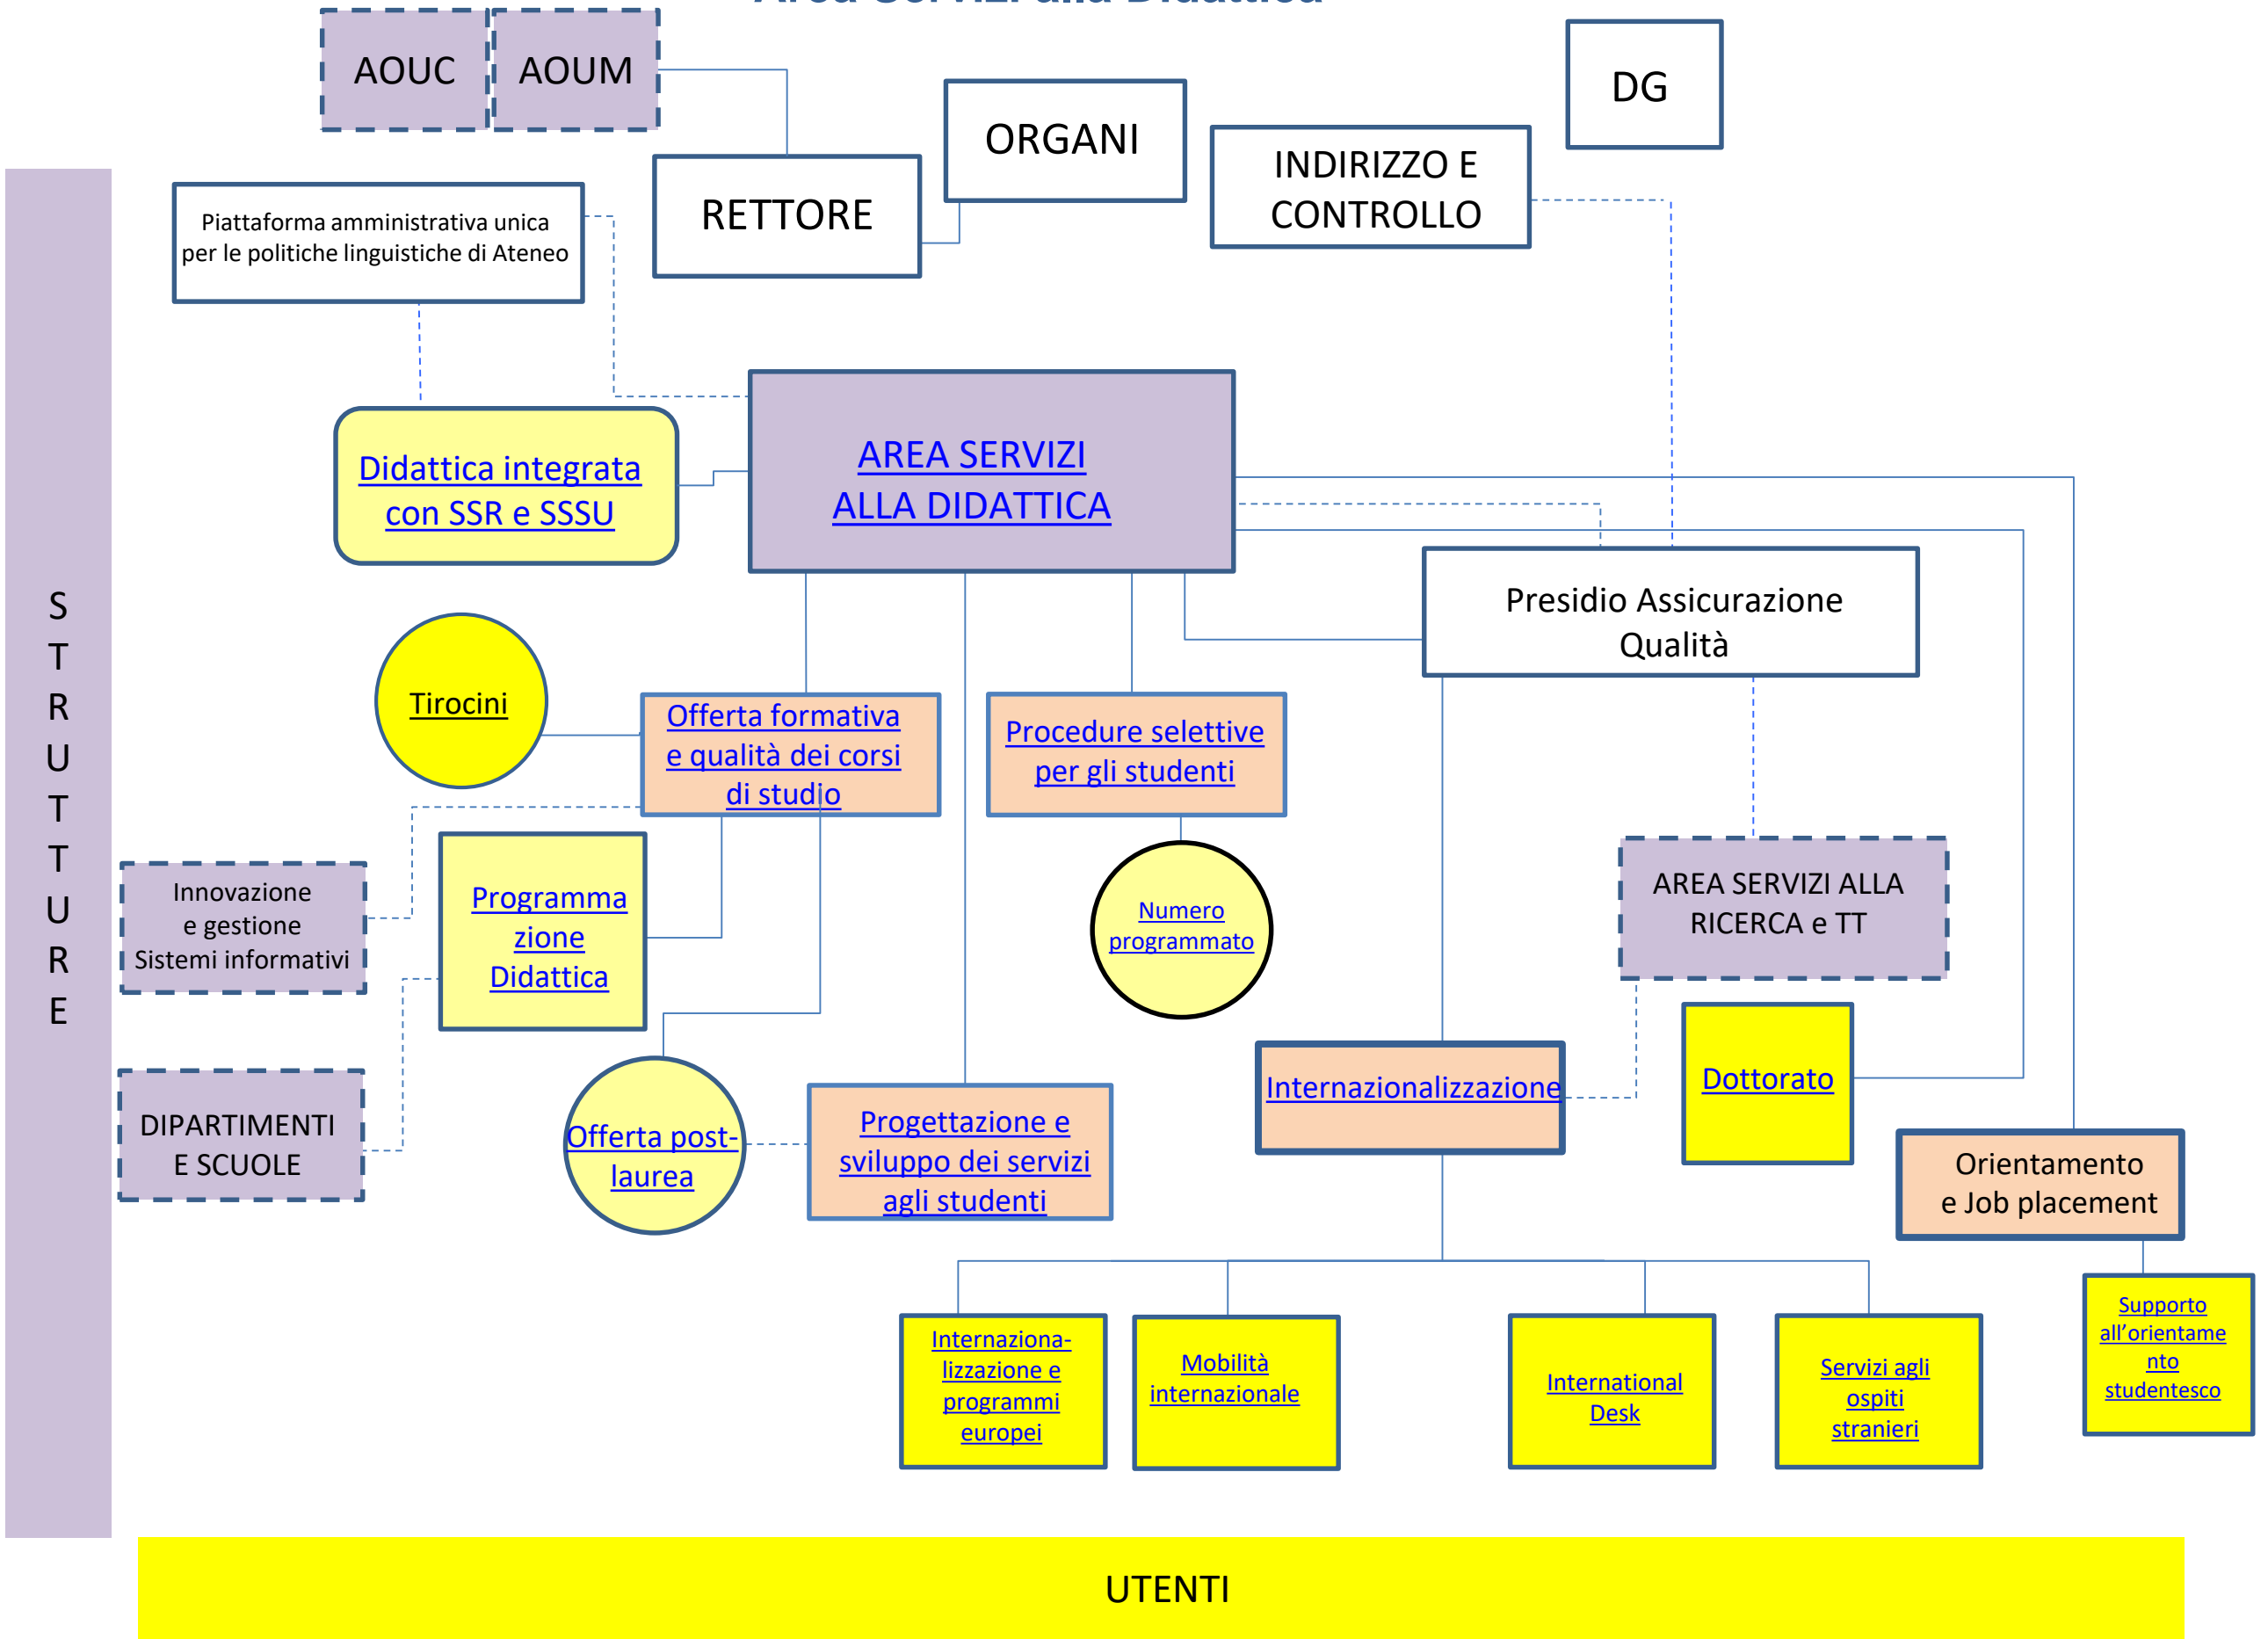

Sottoarticolazione della struttura organizzativa

Funzionigramma dell'Amministrazione Centrale

Settembre 2021

Funzionigramma di Ateneo

Legenda dei Colori

	= Area/Struttura
	= Processo
	= Coordinamento
	= Servizio all'utenza
	= Servizio interno
	= Collegamento diretto tra le funzioni all'interno di ogni Area/struttura
	= Collegamento con altre funzioni/Aree/Strutture

RETTORE

ORGANI

FUNZIONI DIREZIONALI

Piattaforma Amministrativa per la gestione dei Centri

Coordinamento Amministrativo Affari Istituzionali e Gestione dei Centri

S
T
R
U
T
T
U
R
E

UTENTI

Area Risorse Umane

STRUTTURE

UTENTI

Area Servizi alla Didattica

S
T
R
U
T
T
U
R
E

UTENTI

Area Servizi alla Didattica

S
T
R
U
T
T
U
R
E

UTENTI

Piattaforma amministrativa unica per le politiche linguistiche di Ateneo

S
T
R
U
T
T
U
R
E

UTENTI

Area Servizi alla Ricerca e al Trasferimento Tecnologico – CsaVRI

S
T
R
U
T
T
U
R
E

Area Servizi alla Ricerca e al Trasferimento Tecnologico - CsaVRI