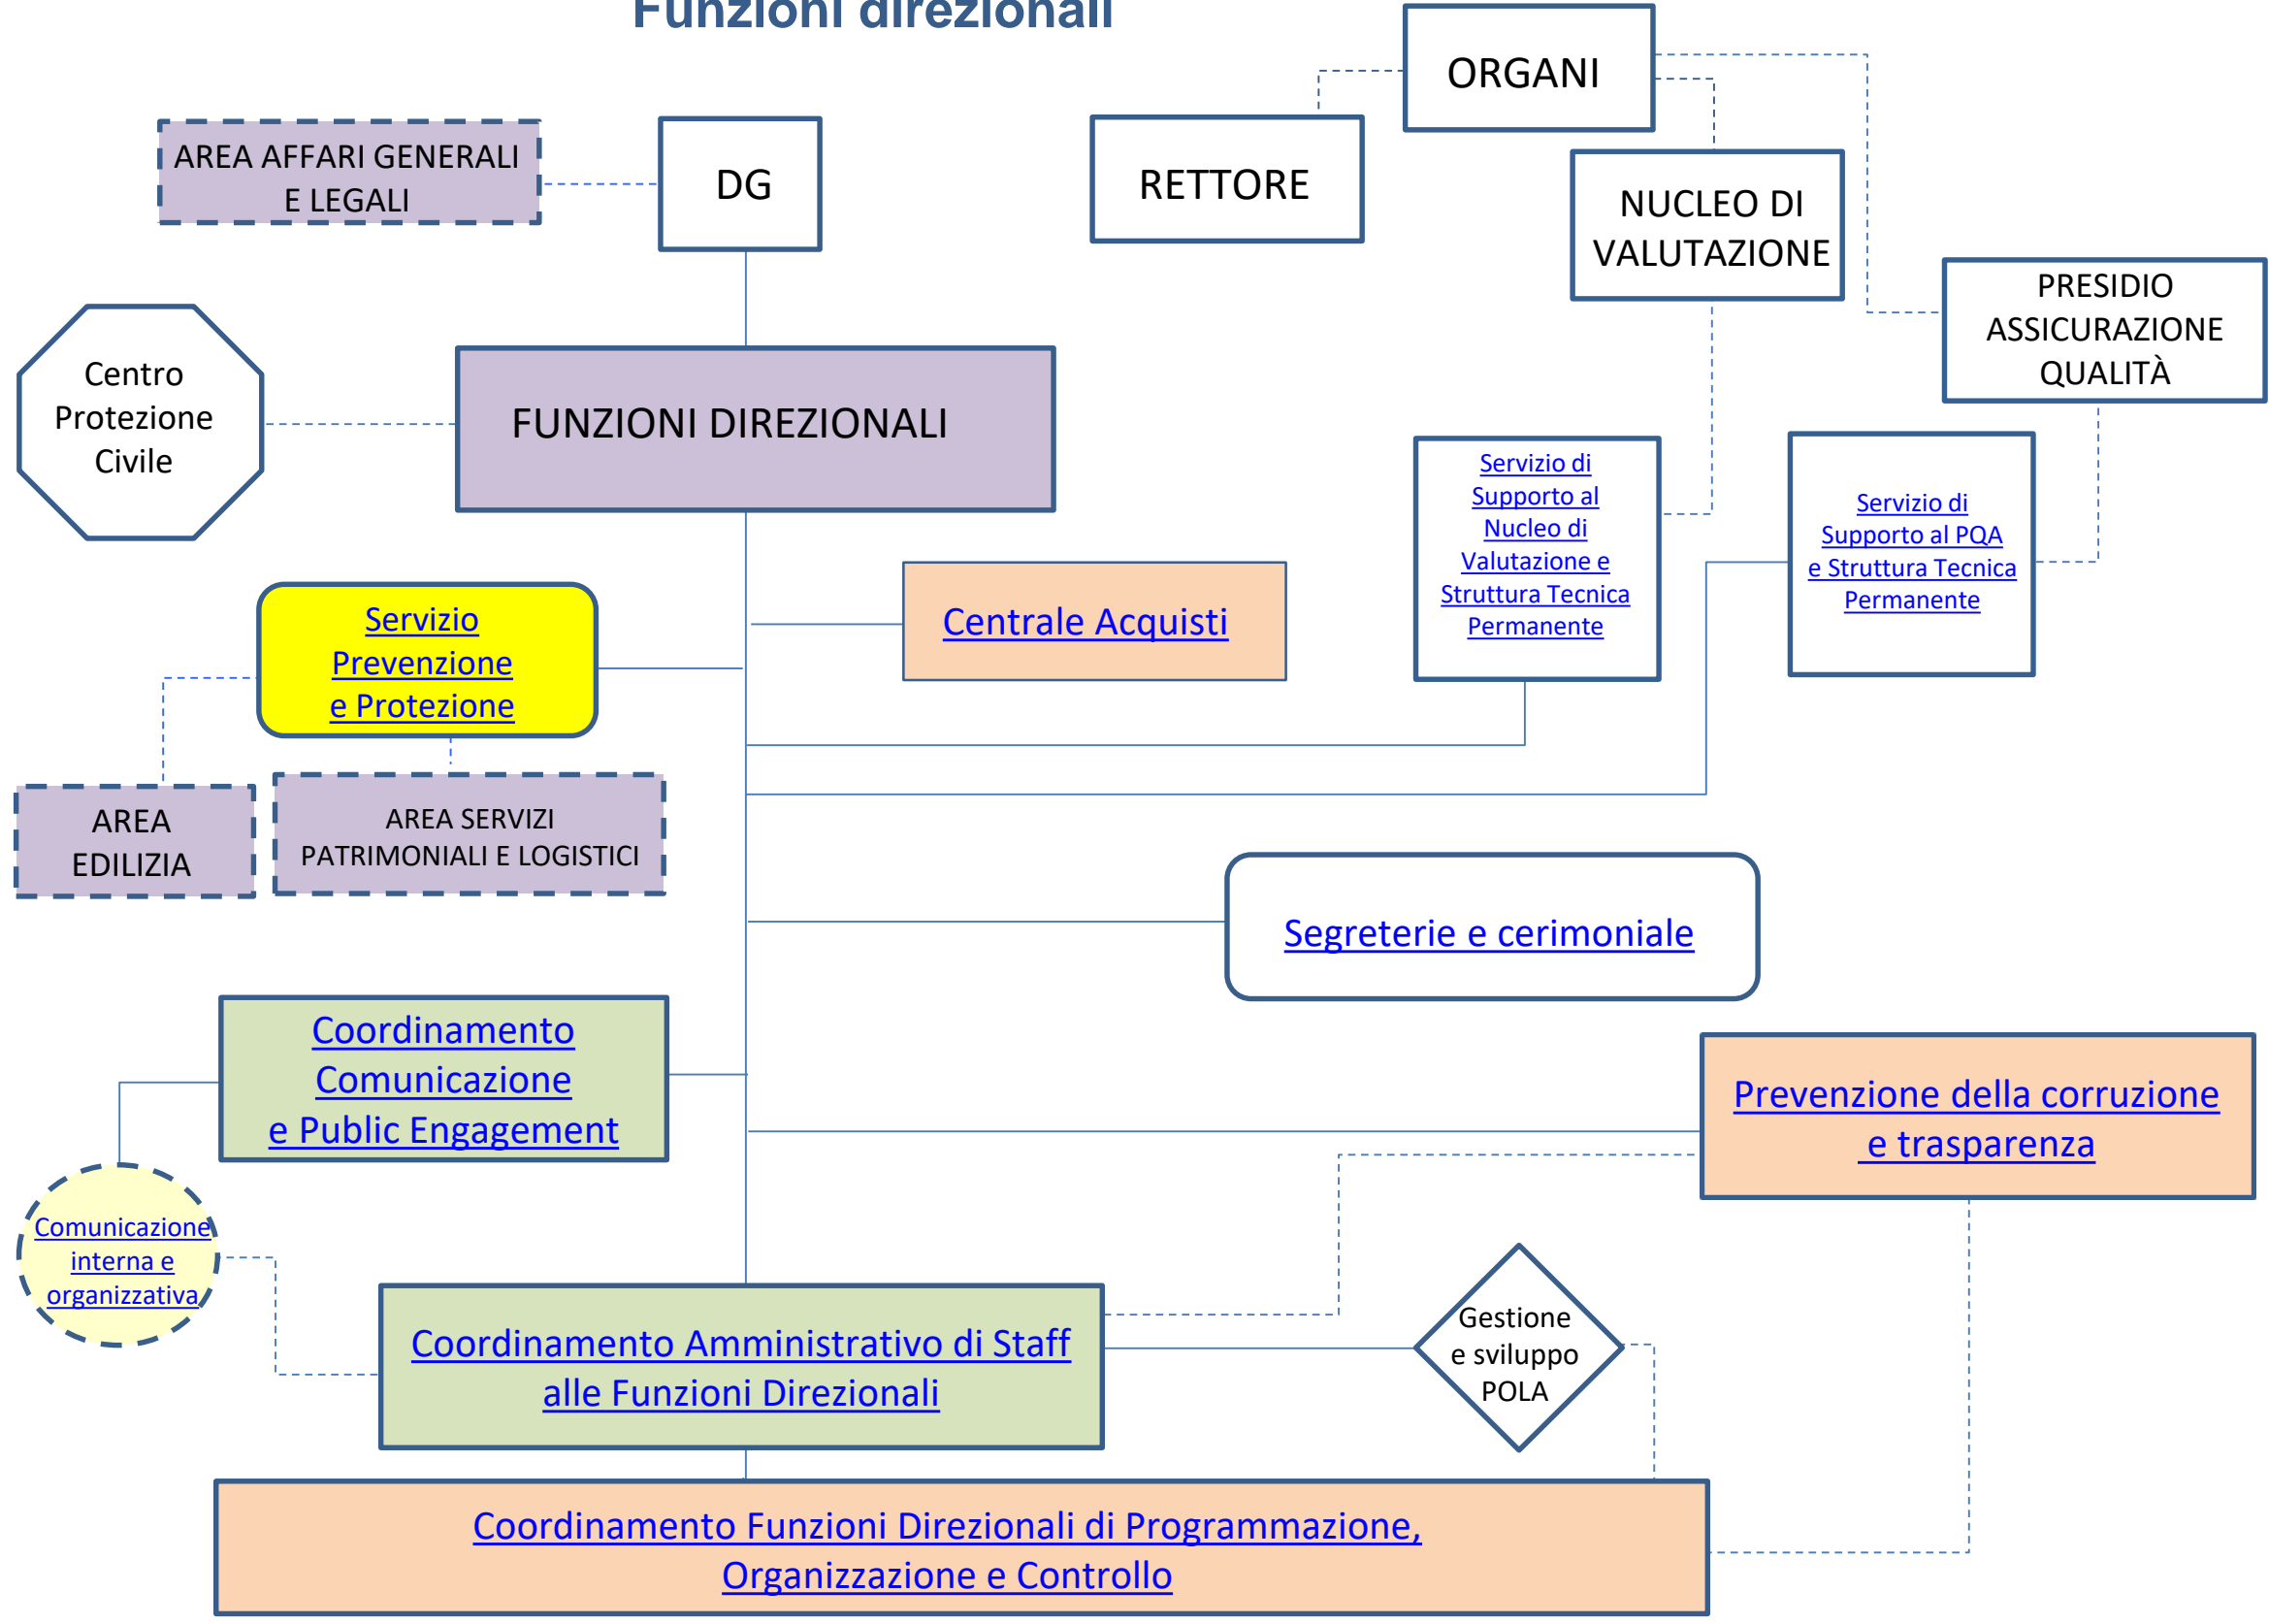

Sottoarticolazione della struttura organizzativa

Funzionigramma dell'Amministrazione Centrale

Settembre 2021

Funzionigramma di Ateneo

Legenda dei Colori

	= Area/Struttura
	= Processo
	= Coordinamento
	= Servizio all'utenza
	= Servizio interno
	= Collegamento diretto tra le funzioni all'interno di ogni Area/struttura
	= Collegamento con altre funzioni/Aree/Strutture

Legenda dei Simboli

	= Coordinamento (CC) /Unità di Processo (UP) / Struttura
	= Unità Funzionale (UF)
	= Funzione Responsabilità (FR)
	= Funzione Specialistica (FS)
	= Posizione Professionale (PP)
	= Direzione tecnica
	= Attività a rilevanza

Dal link delle Aree/Funzioni/Strutture si accede alle pagine corrispondenti del Cerca-Chi e alle informazioni sulle mission e sulle assegnazioni del personale

Funzioni direzionali

S
T
R
U
T
T
U
R
E

Coordinamento Amministrativo di Staff alle Funzioni Direzionali

Piattaforma amministrativa unica per le politiche linguistiche di Ateneo

S
T
R
U
T
T
U
R
E

UTENTI

Area Servizi alla Ricerca e al Trasferimento Tecnologico – CsaVRI

S
T
R
U
T
T
U
R
E

Area Servizi alla Ricerca e al Trasferimento Tecnologico - CsaVRI