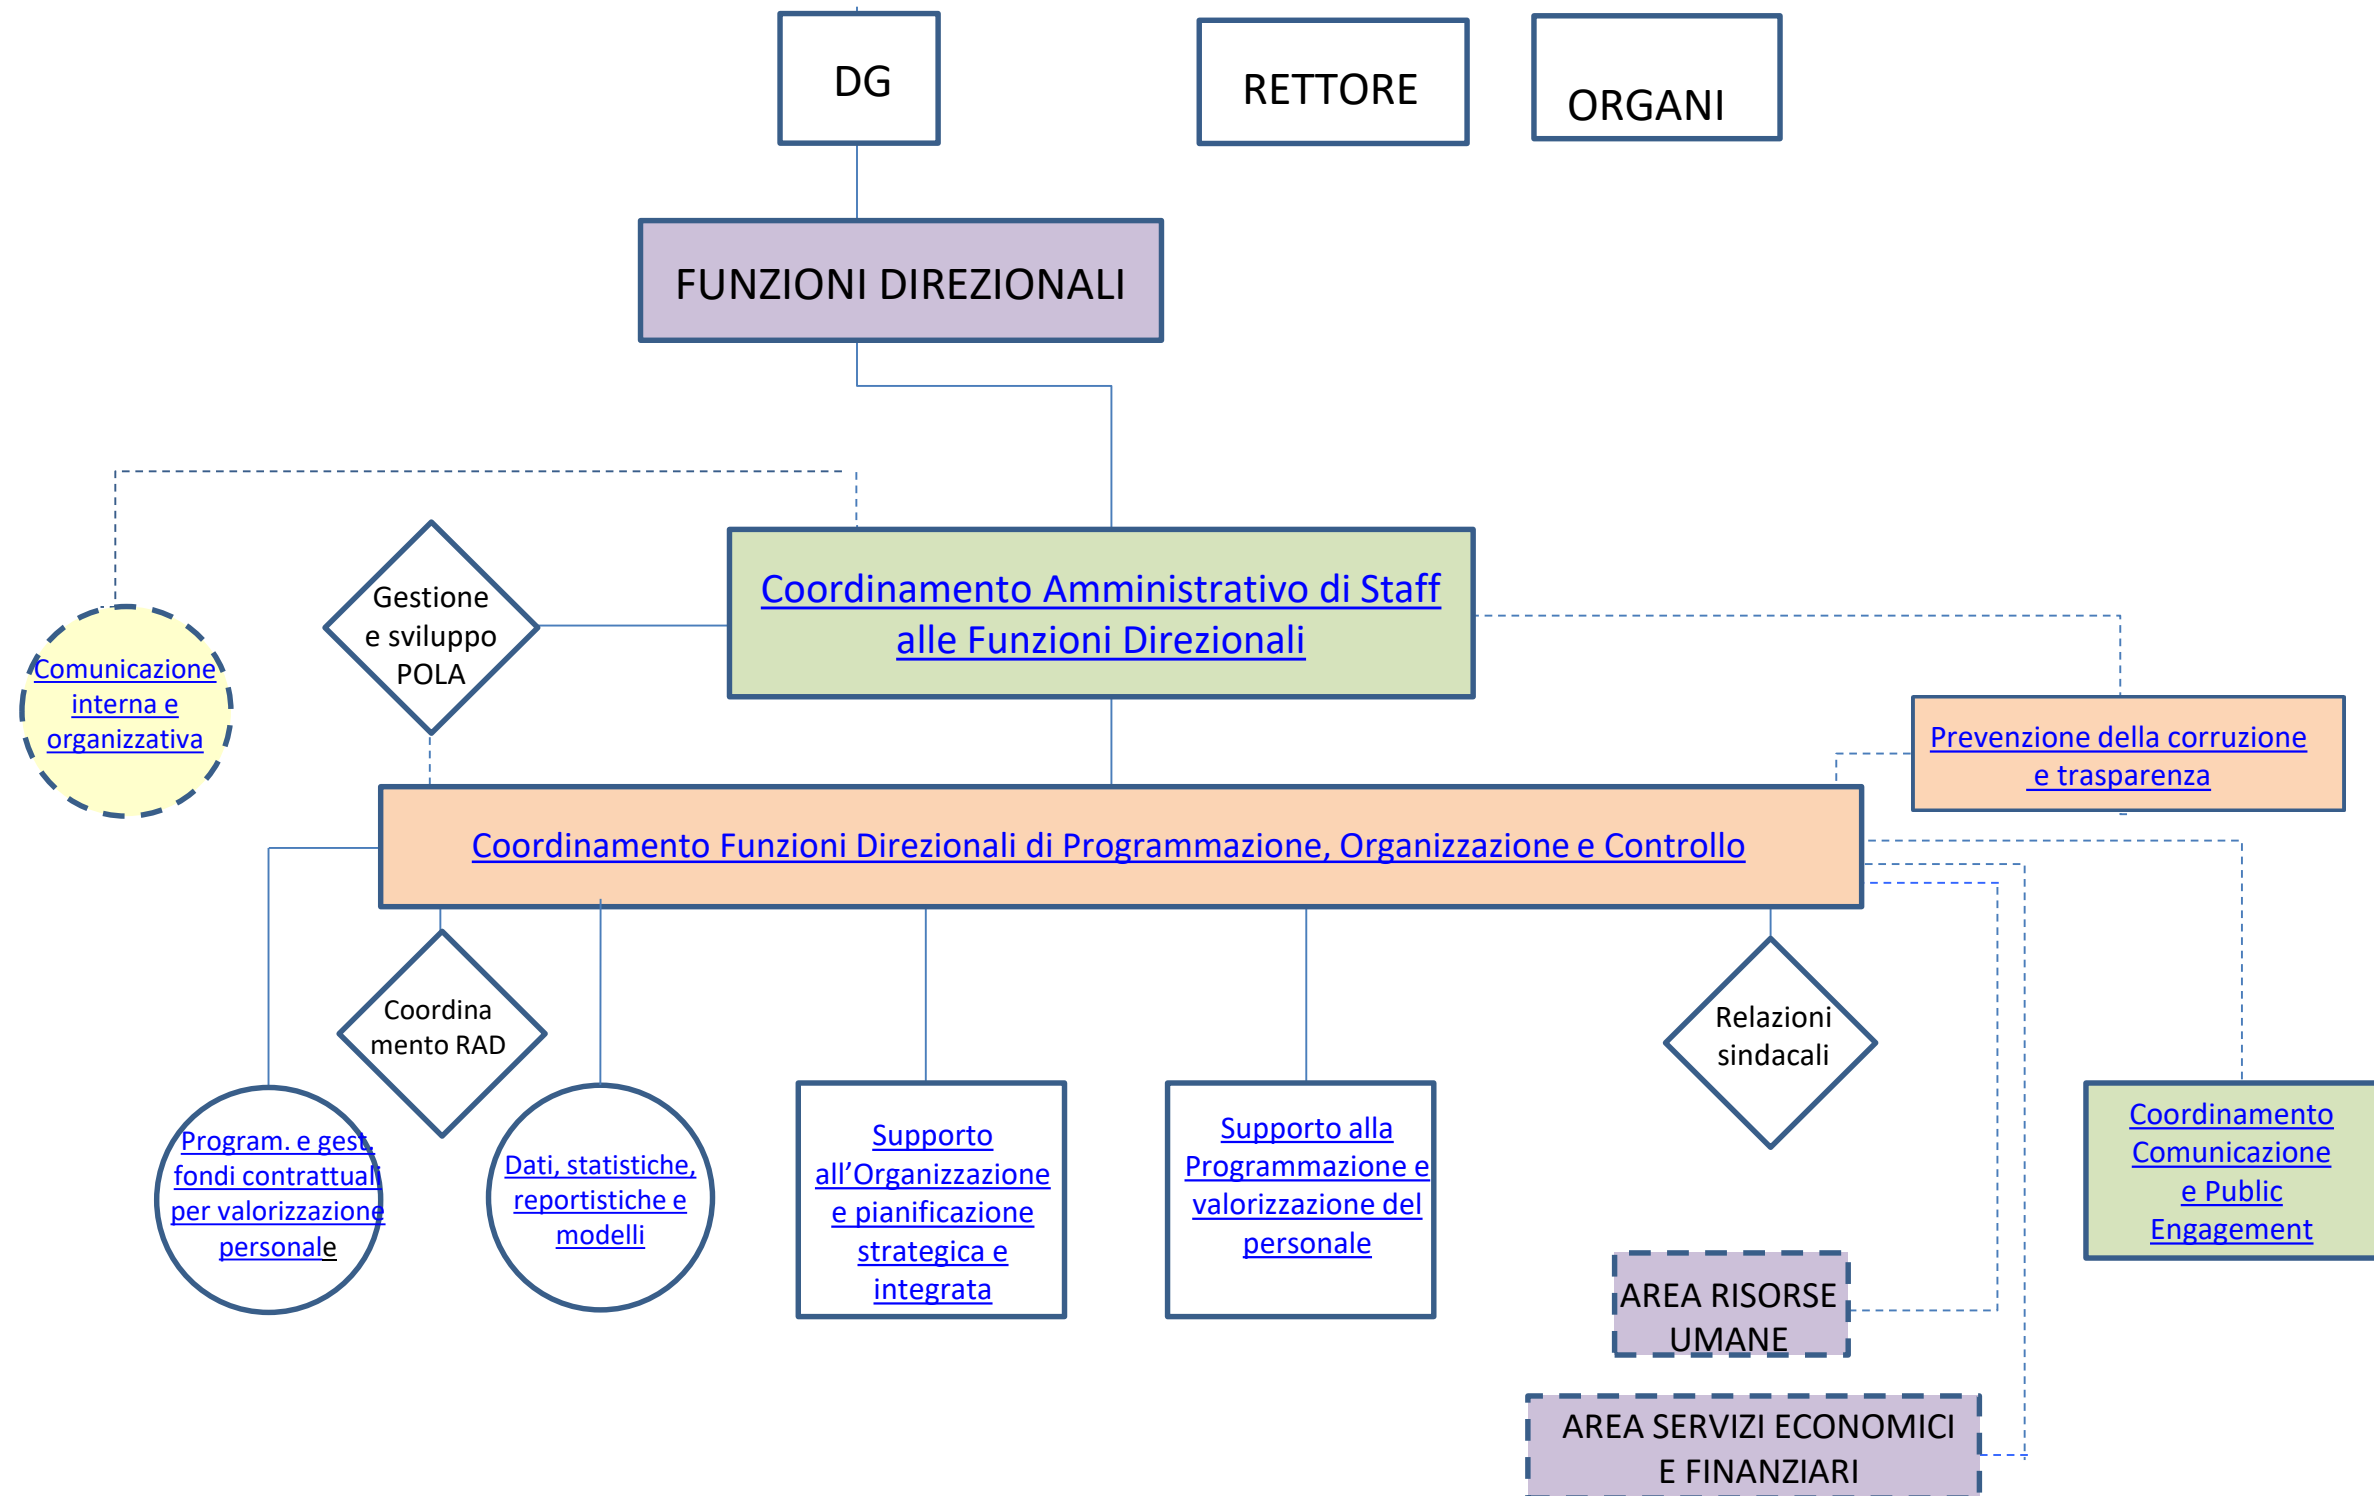

Sottoarticolazione della struttura organizzativa

Funzionigramma dell'Amministrazione Centrale

Settembre 2021

Funzionigramma di Ateneo

Legenda dei Colori

	= Area/Struttura
	= Processo
	= Coordinamento
	= Servizio all'utenza
	= Servizio interno
	= Collegamento diretto tra le funzioni all'interno di ogni Area/struttura
	= Collegamento con altre funzioni/Aree/Strutture

Legenda dei Simboli

	= Coordinamento (CC) /Unità di Processo (UP) / Struttura
	= Unità Funzionale (UF)
	= Funzione Responsabilità (FR)
	= Funzione Specialistica (FS)
	= Posizione Professionale (PP)
	= Direzione tecnica
	= Attività a rilevanza

Dal link delle Aree/Funzioni/Strutture si accede alle pagine corrispondenti del Cerca-Chi e alle informazioni sulle mission e sulle assegnazioni del personale

Funzioni direzionali

S
T
R
U
T
T
U
R
E

Coordinamento Amministrativo di Staff alle Funzioni Direzionali

Piattaforma amministrativa unica per le politiche linguistiche di Ateneo

S
T
R
U
T
T
U
R
E

UTENTI

Area Servizi alla Ricerca e al Trasferimento Tecnologico – CsaVRI

S
T
R
U
T
T
U
R
E

Area Servizi alla Ricerca e al Trasferimento Tecnologico - CsaVRI