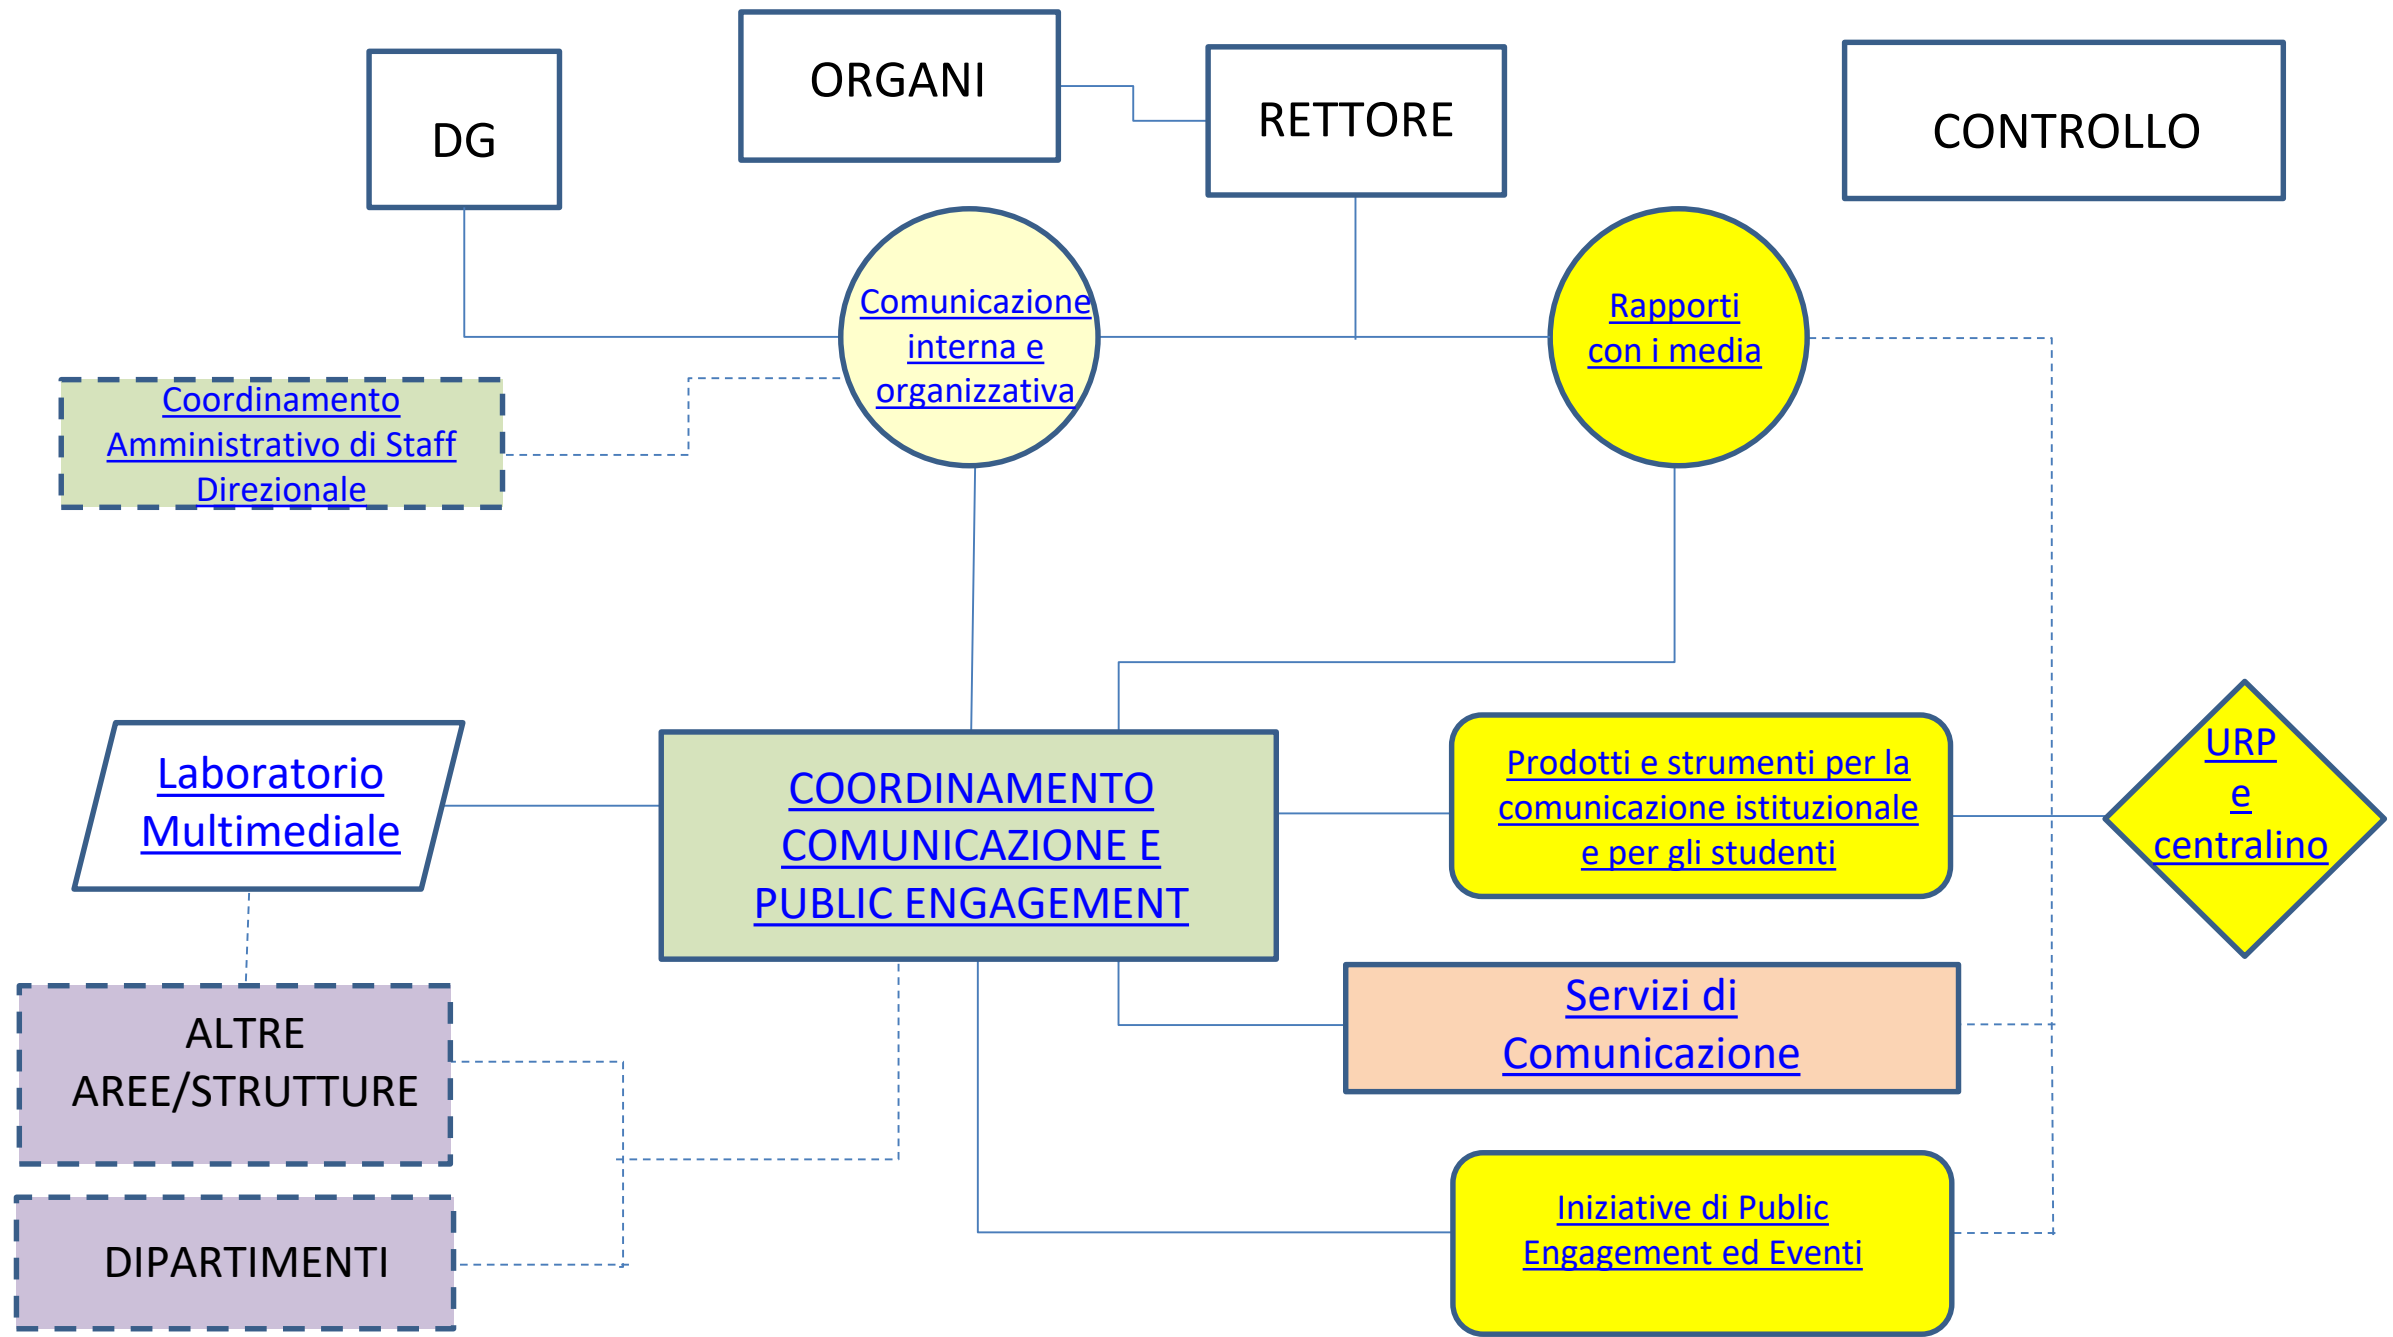

Sottoarticolazione della struttura organizzativa

Funzionigramma dell'Amministrazione Centrale

Settembre 2021

Funzionigramma di Ateneo

Legenda dei Colori

	= Area/Struttura
	= Processo
	= Coordinamento
	= Servizio all'utenza
	= Servizio interno
	= Collegamento diretto tra le funzioni all'interno di ogni Area/struttura
	= Collegamento con altre funzioni/Aree/Strutture

Dal link delle Aree/Funzioni/Strutture si accede alle pagine corrispondenti del Cerca-Chi e alle informazioni sulle mission e sulle assegnazioni del personale

Funzioni direzionali

S
T
R
U
T
T
U
R
E

Coordinamento Amministrativo di Staff alle Funzioni Direzionali

UTENTI

Funzioni direzionali

S
T
R
U
T
T
U
R
E

UTENTI

Incarichi dirigenziali ai sensi della normativa vigente

S
T
R
U
T
T
U
R
E

UTENTI

Coordinamento Comunicazione e Public Engagement

S
T
R
U
T
T
U
R
E

Centrale Acquisti

DG

RETTORE

ORGANI

FUNZIONI DIREZIONALI

Centrale Acquisti

Procedure di
approvvigiona
mento beni,
servizi e
appalti lavori