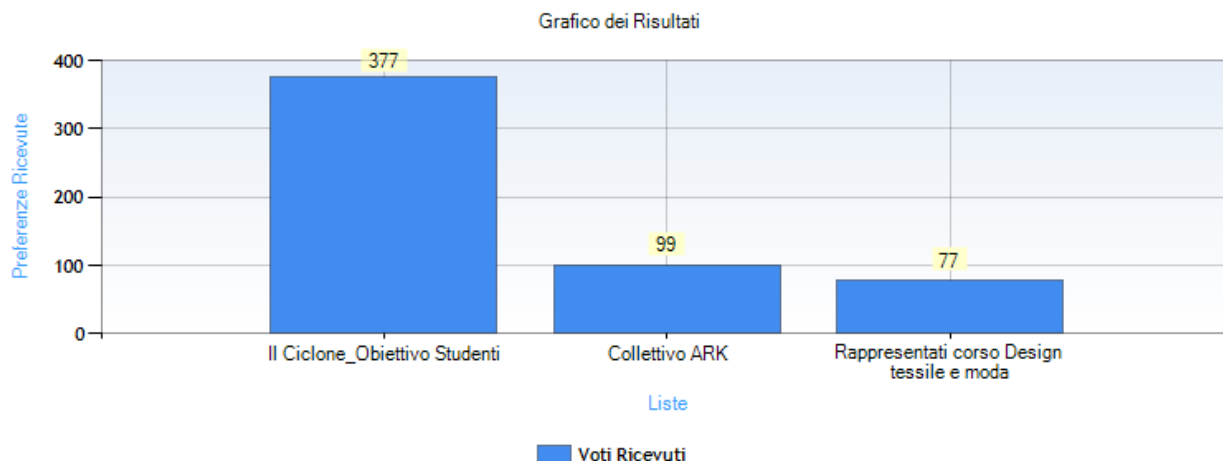

Risultati

Numero schede bianche: 23

Dettaglio delle preferenze espresse

Lista: Il Ciclone_Obiettivo Studenti

Voti assegnati alla lista: 377

Seggi assegnati alla lista: 3

Candidato	Nato il	a	Preferenze ricevute
AMADUCCI GIOVANNI			131
MOLINARI FILIPPO			48
COLAROSSO ESTER			37
AMODEO FRANCESCA			34
TREMORI ADELAIDE			32
ROSATI MARTA			18

Lista: Collettivo ARK

Voti assegnati alla lista: 99

Seggi assegnati alla lista: 1

Candidato	Nato il	a	Preferenze ricevute
SCATTOLIN MICHELE			21
CIARDI GIULIA			13
GIORGI LORENZA			8