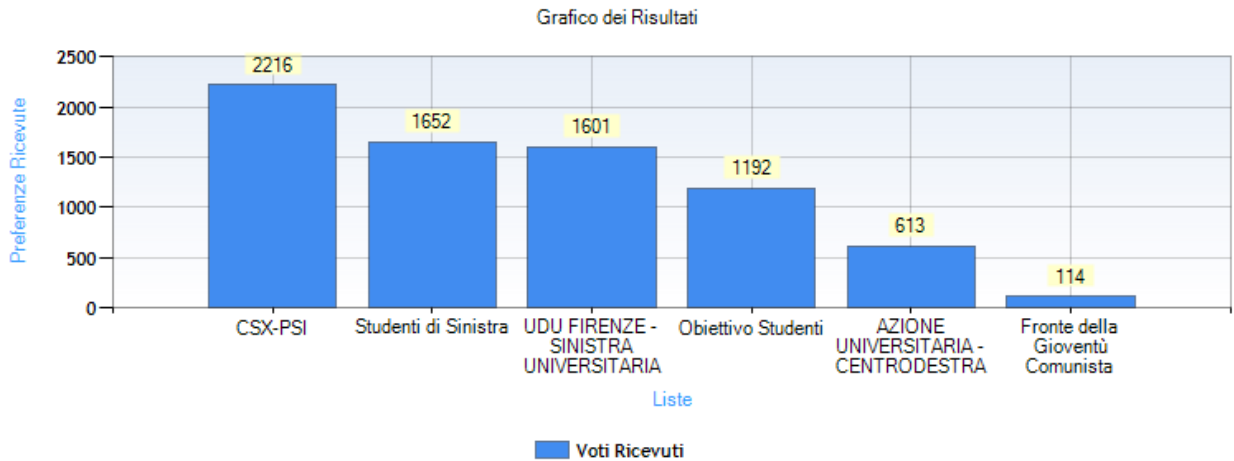

Risultati

Numero schede bianche: 331

Dettaglio delle preferenze espresse

Lista: CSX-PSI

Voti assegnati alla lista: 2216

Seggi assegnati alla lista: 1

Candidato	Nato il	a	Preferenze ricevute
LARIA CATERINA			770
PECORELLA MARIA VITTORIA			356
MANTELLINI ALESSANDRO			233

Lista: Studenti di Sinistra

Voti assegnati alla lista: 1652

Seggi assegnati alla lista: 1

Candidato	Nato il	a	Preferenze ricevute
PADOVANO ALESSANDRA			494
LEONI COSIMO			269