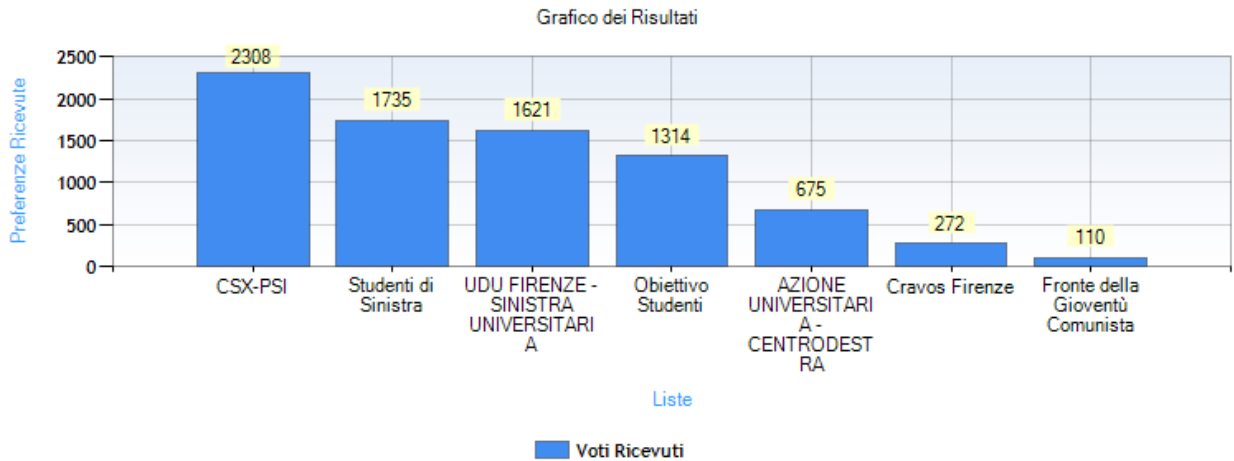

Data di chiusura votazione: 04/05/2023 18:00:19

Numero totale di elettori: 59488

Numero totale di elettori che hanno votato: 8230

Numero totale di elettori che non hanno votato: 51258

Affluenza totale degli elettori: 13,83 %

# Risultati

Numero schede bianche: 195