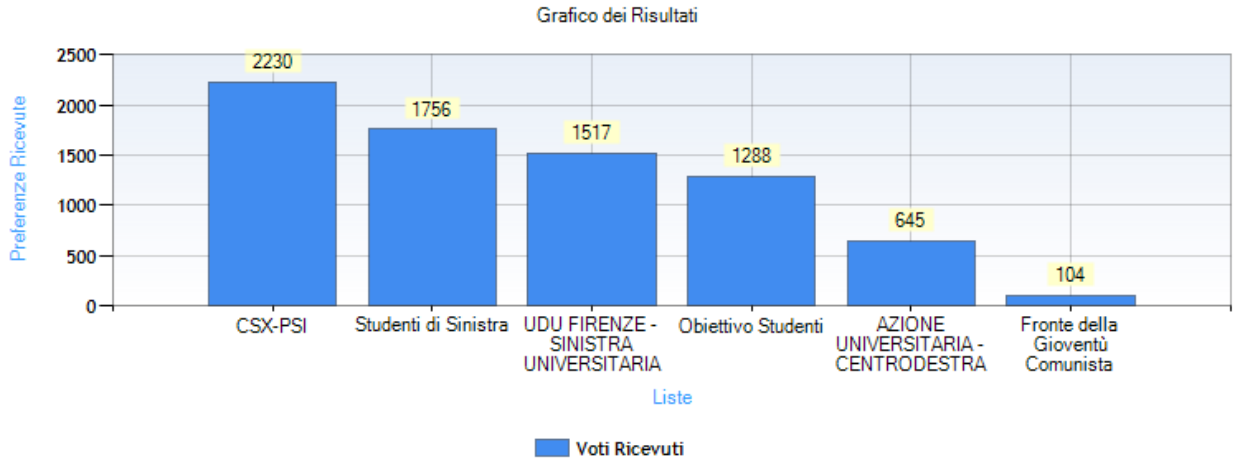

Risultati

Numero schede bianche: 296

Dettaglio delle preferenze espresse

Lista: CSX-PSI

Voti assegnati alla lista: 2230

Candidato	Nato il	a	Preferenze ricevute
CIARRI ALESSIO			653
MASINI GABRIELE			434
CACA ERMIRA			315

Lista: Studenti di Sinistra

Voti assegnati alla lista: 1756

Candidato	Nato il	a	Preferenze ricevute
NERI TOMMASO			527
AMBREGI ELISA			310

Lista: UDU FIRENZE - SINISTRA UNIVERSITARIA

Voti assegnati alla lista: 1517

Candidato	Nato il	a	Preferenze