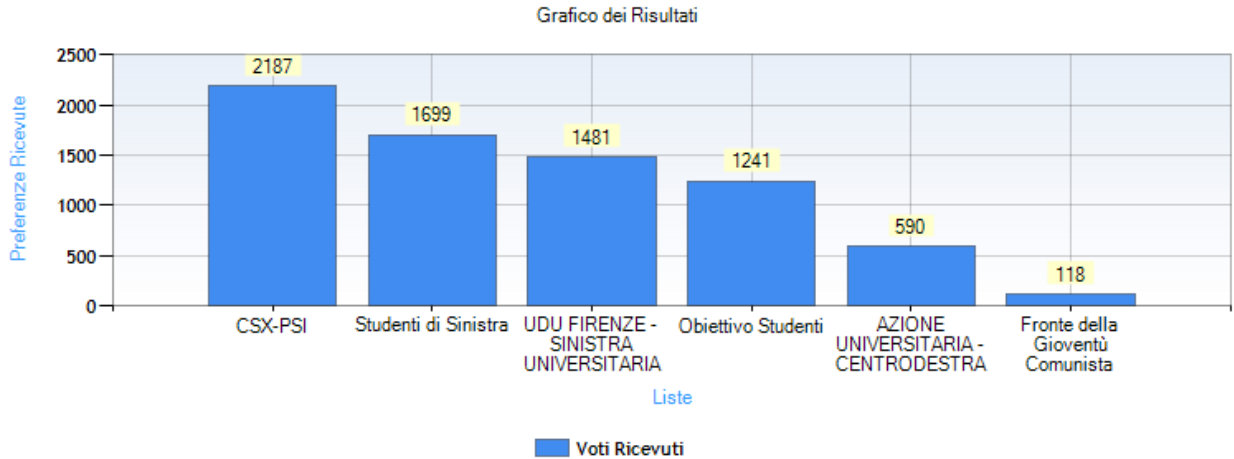

Data di apertura votazione: 03/05/2023 9:00:19

Data di chiusura votazione: 04/05/2023 18:00:19

Numero totale di elettori: 59488

Numero totale di elettori che hanno votato: 7626

Numero totale di elettori che non hanno votato: 51862

Affluenza totale degli elettori: 12,82 %

Risultati

Numero schede bianche: 310

Dettaglio delle preferenze espresse

Lista: CSX-PSI

Voti assegnati alla lista: 2187

Seggi assegnati alla lista: 1

Candidato	Nato il	a	Preferenze ricevute
LUPINU CLAUDIO			810
SOLDO FEDERICA			350
CACIOLI GIANNI			171