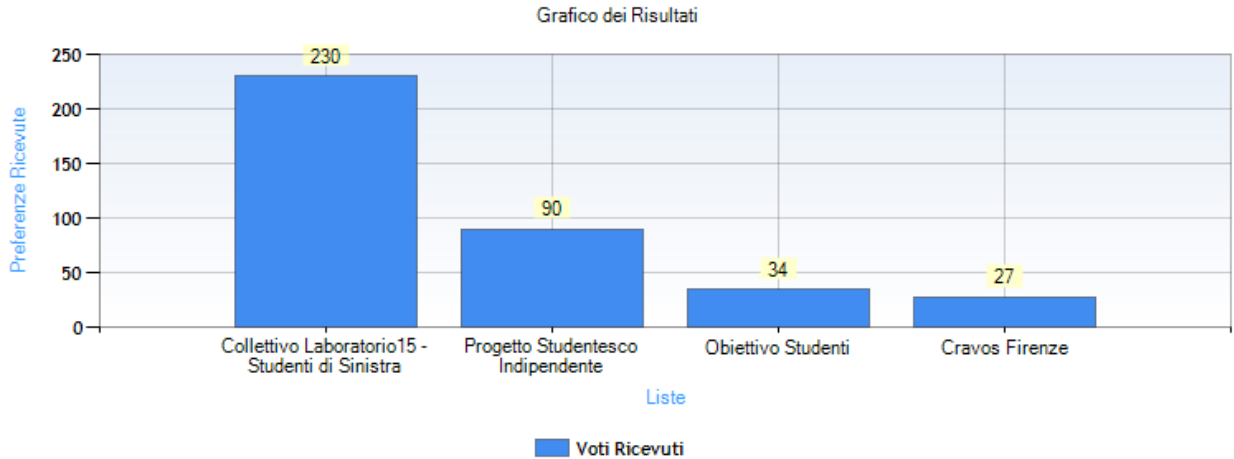

Data di apertura votazione: 03/05/2023 9:00:19

Data di chiusura votazione: 04/05/2023 18:00:19

Numero totale di elettori: 2534

Numero totale di elettori che hanno votato: 391

Numero totale di elettori che non hanno votato: 2143

Affluenza totale degli elettori: 15,43 %

Risultati

Numero schede bianche: 10

Dettaglio delle preferenze espresse

Lista: Collettivo Laboratorio15 - Studenti di Sinistra

Voti assegnati alla lista: 230

Seggi assegnati alla lista: 2