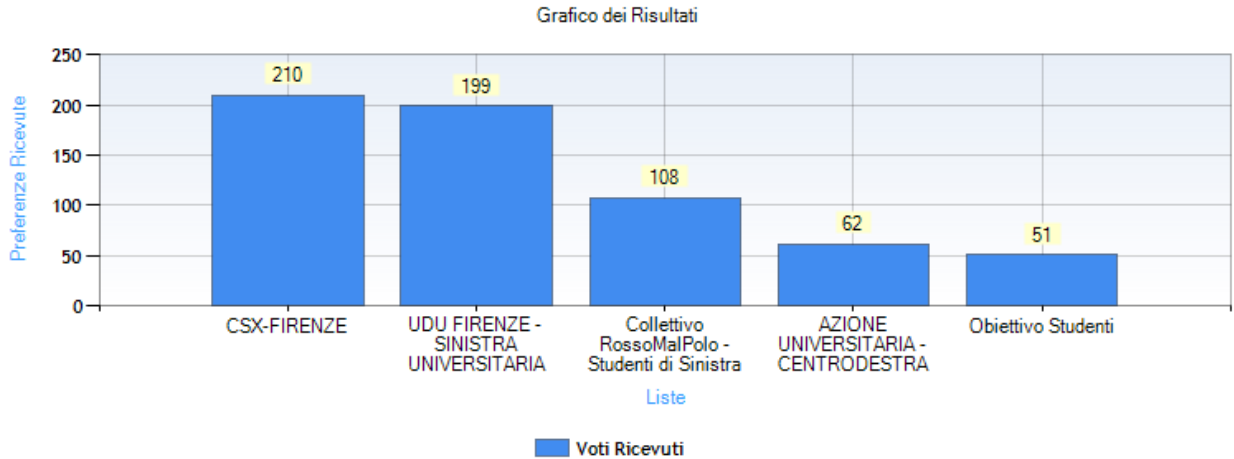

Risultati

Numero schede bianche: 7

Dettaglio delle preferenze espresse

Lista: CSX-FIRENZE

Voti assegnati alla lista: 210

Seggi assegnati alla lista: 1

Candidato	Nato il	a	Preferenze ricevute
CECCARELLI LUCREZIA			105
BATTAGLIOLI MATILDE			38
CIARRI ALESSIO			27

Lista: UDU FIRENZE - SINISTRA UNIVERSITARIA

Voti assegnati alla lista: 199

Seggi assegnati alla lista: 1

Candidato	Nato il	a	Preferenze ricevute
PORCIATTI ELENA			67
MONTEVERDE PAOLO			42
OIAN EMANUEL			17

Lista: Collettivo RossoMalPolo - Studenti di Sinistra