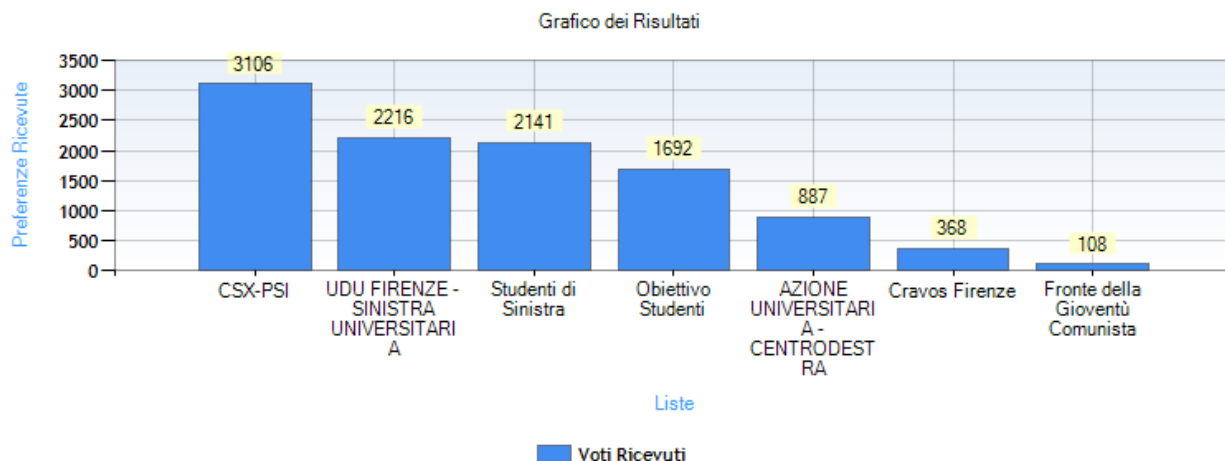

Data di apertura votazione: 03/05/2023 9:00:19

Data di chiusura votazione: 04/05/2023 18:00:19

Numero totale di elettori: 59488

Numero totale di elettori che hanno votato: 10668

Numero totale di elettori che non hanno votato: 48820

Affluenza totale degli elettori: 17,93 %

Risultati

Numero schede bianche: 150

Dettaglio delle preferenze espresse

Lista: CSX-PSI

Voti assegnati alla lista: 3106

Seggi assegnati alla lista: 2

Candidato	Nato il	a	Preferenze ricevute
MORETTI GAIA			762
CASTELLINI NICCOLÒ			668
DEL ROSSO MARTINA			275
BROGI MIRKO			147
MARRONE ELISA			95
PESCINI LEONARDO			86